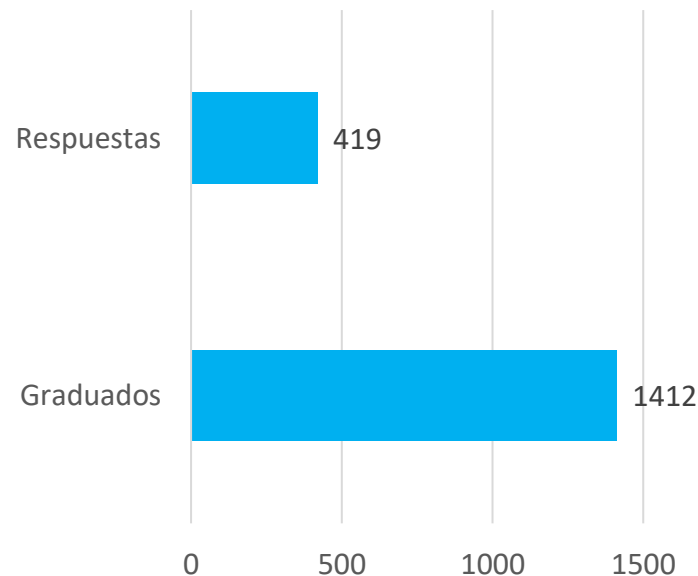

Curso 2021-2022

Población y participación

Estudiantes graduados en el curso 2021-2022

TOTAL

	2021-22
Graduados	1412
Respuestas	419
% Participación	29,67%

- Han respondido un total de **419** estudiantes que finalizaron sus estudios en el curso 2022-2023. La participación ha sido de un **30 %** aproximadamente del total de graduados de grado y posgrado*.

Población y participación

* Grados (oficiales y propios), posgrados (másteres oficiales, másteres propios y doctorados)

02

DEMOGRAFÍA

Género, edad y nacionalidad

Demografía

Estudiantes encuestados, graduados en el curso 2021-2022

Género

- Hombre
- Mujer

Edad

- Entre 21 y 25 años
- Entre 26 y 30 años
- Más de 30 años

Nacionalidad

- Nacional
- Internacional

03

SITUACIÓN LABORAL