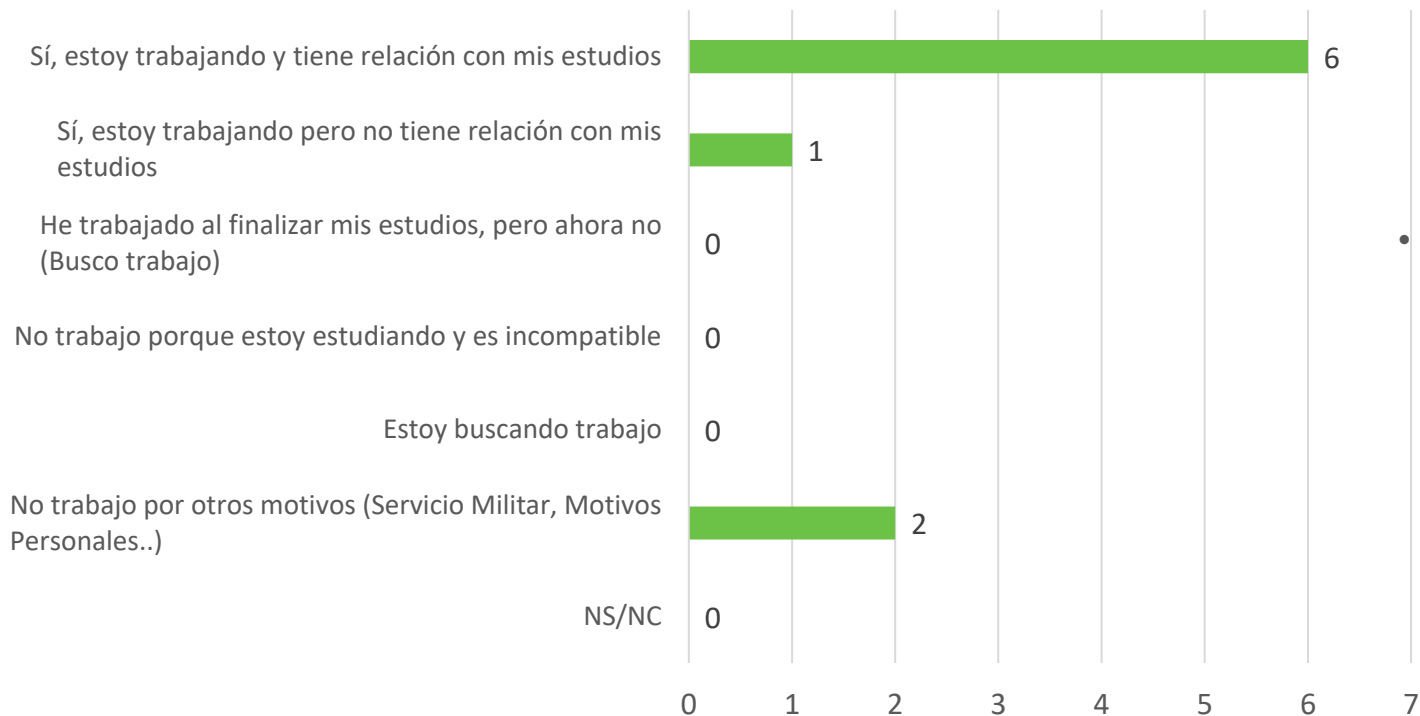

Situación laboral

Estudiantes encuestados de doctorado, graduados en el curso 2021-2022

- El **78 %** de los graduados de doctorado en el curso 2021-2022 en **UIC Barcelona** están trabajando actualmente.