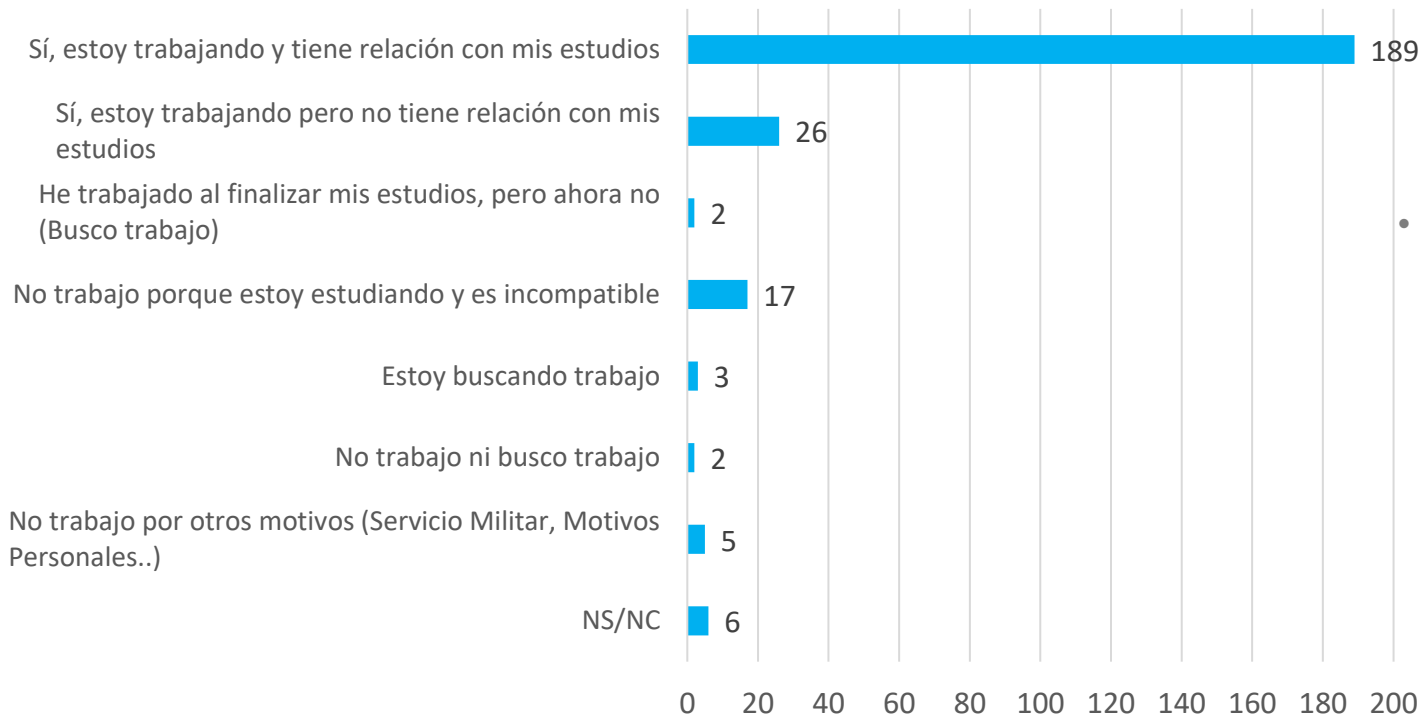

Resultados de la encuesta a graduados

Curso 2021-2022

Población y participación

Estudiantes graduados en el curso 2021-2022

TOTAL

	2021-2022
Graduados	795
Respuestas	250
% Participación	31,45%

- Han respondido un total de **250** estudiantes que finalizaron sus estudios de grado en el curso 2021-2022. La participación ha sido de un **31 %** aproximadamente del total de graduados de grado*.

Población y participación

* Grados (oficiales y propios)

Situación laboral

Estudiantes encuestados, graduados en el curso 2021-2022

- El **86 %** de los graduados de grados en el curso 2021-2022 en **UIC Barcelona** están trabajando actualmente

Sueldo medio

Estudiantes encuestados, graduados en el curso 2021-2022

* Grados (oficiales y propios)

MÁSTERES (OFICIALES Y PROPIOS)

Resultados de la encuesta en
graduados de másteres

Curso 2021-2022

Población y participación