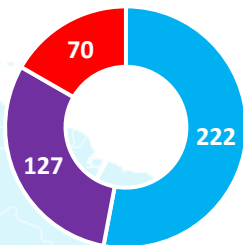

Curso 2021-2022

Población y participación

Estudiantes graduados en el curso 2021-2022

TOTAL

	2021-22
Graduados	1412
Respuestas	419
% Participación	29,67%

- Han respondido un total de **419** estudiantes que finalizaron sus estudios en el curso 2022-2023. La participación ha sido de un **30 %** aproximadamente del total de graduados de grado y posgrado*.

Población y participación

* Grados (oficiales y propios), posgrados (másteres oficiales, másteres propios y doctorados)

02

DEMOGRAFÍA

Género, edad y nacionalidad

Demografía

Estudiantes encuestados, graduados en el curso 2021-2022

Género

- Hombre
- Mujer

Edad

- Entre 21 y 25 años
- Entre 26 y 30 años
- Más de 30 años

Nacionalidad

- Nacional
- Internacional

03

SITUACIÓN LABORAL