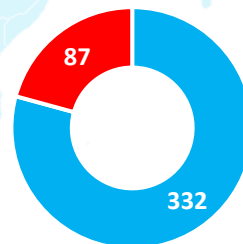

Curso 2021-2022

Población y participación

Estudiantes graduados en el curso 2021-2022

TOTAL

	2021-22
Graduados	1412
Respuestas	419
% Participación	29,67%

- Han respondido un total de **419** estudiantes que finalizaron sus estudios en el curso 2022-2023. La participación ha sido de un **30 %** aproximadamente del total de graduados de grado y posgrado*.

Población y participación

* Grados (oficiales y propios), posgrados (másteres oficiales, másteres propios y doctorados)

02

DEMOGRAFÍA

Género, edad y nacionalidad

Demografía

Estudiantes encuestados, graduados en el curso 2021-2022

Género

- Hombre
- Mujer

Edad

- Entre 21 y 25 años
- Entre 26 y 30 años
- Más de 30 años

Nacionalidad

- Nacional
- Internacional

03

SITUACIÓN LABORAL

Análisis de resultados

Situación laboral

Estudiantes encuestados, graduados en el curso 2021-2022

- El **87,35 %** de los graduados en el curso 2021-2022 en **UIC Barcelona** están trabajando actualmente.