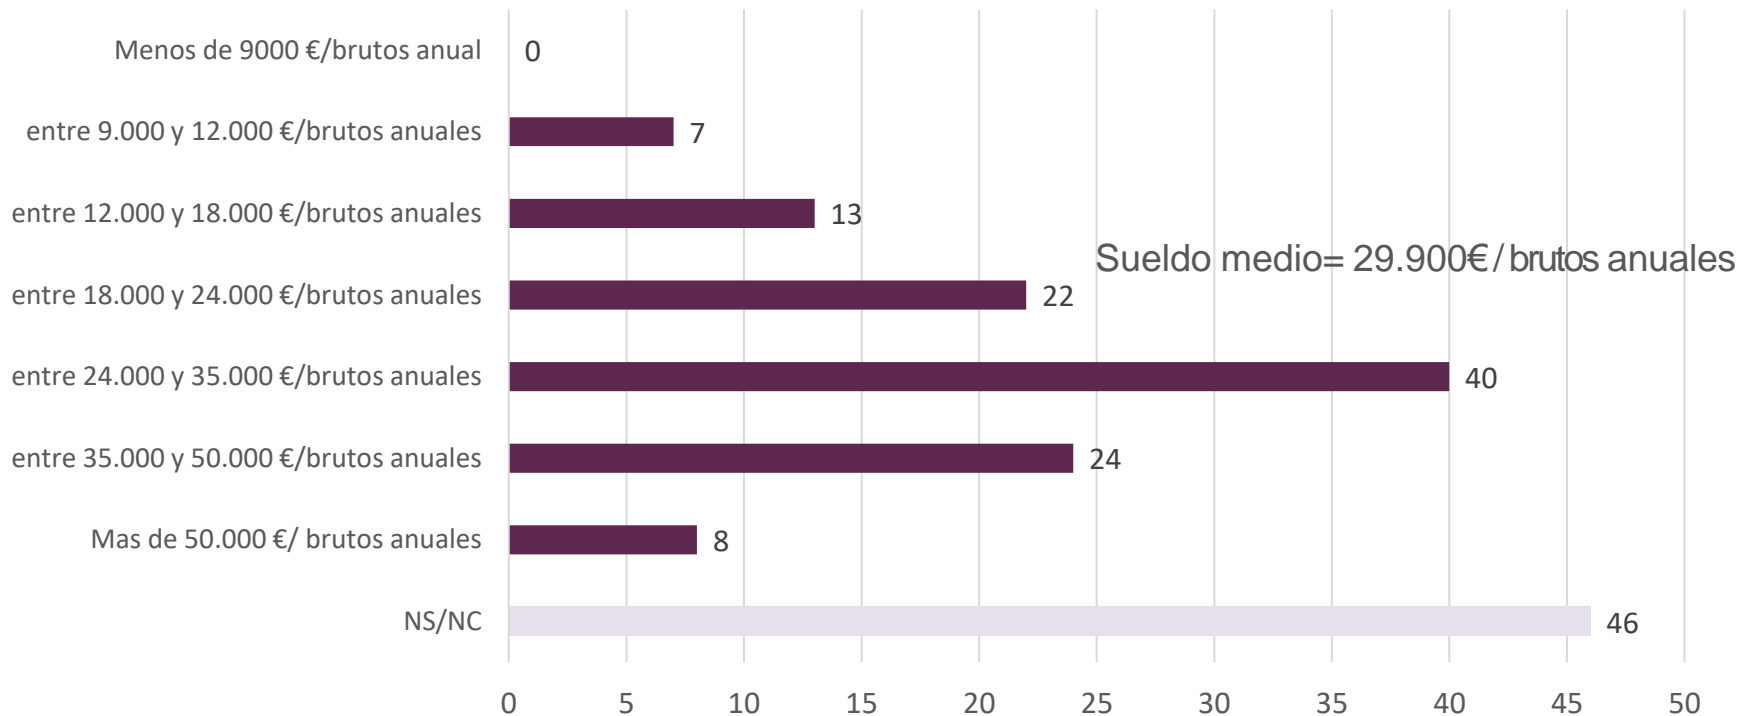

Estudiantes graduados de máster en el curso 2021-2022

TOTAL

	2021-2022
Graduados	585
Respuestas	160
% Participación	27,35%

- Han respondido un total de **160** estudiantes que finalizaron sus estudios de máster en el curso 2021-2022. La participación ha sido de un **27 %** aproximadamente del total de graduados de máster*.

Población y participación

* Máster (oficial y propio)

Situación laboral

Estudiantes encuestados de másteres*, graduados en el curso 2021-2022

- El **90 %** de los graduados en másteres en el curso 2021-2022 en **UIC Barcelona** están trabajando actualmente.

* Máster (oficial y propio)

Sueldo medio

Estudiantes encuestados de másteres*, graduados en el curso 2021-2022

* Máster (oficial y propio)

DOCTORADOS

Resultados de la encuesta a graduados de Doctorado

Curso 2021-2022