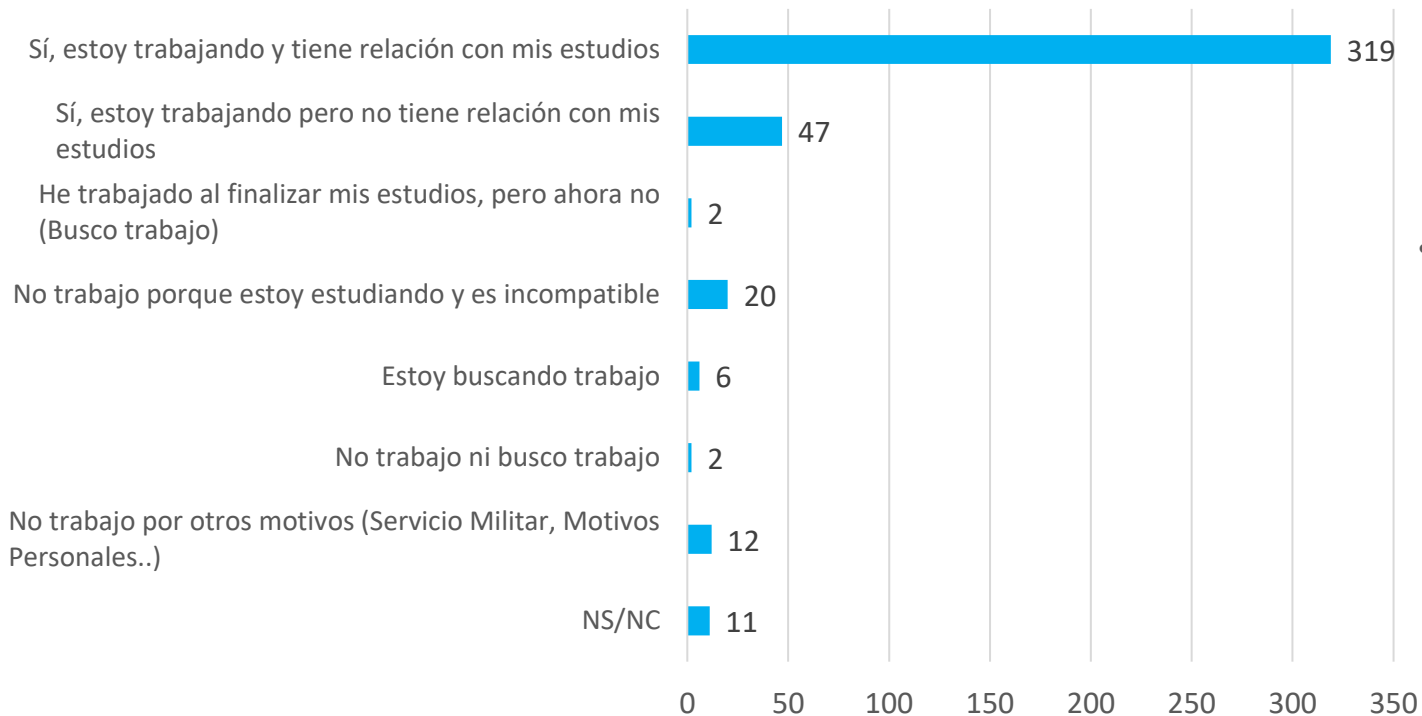

Situación laboral

Estudiantes encuestados, graduados en el curso 2021-2022

- El **87,35 %** de los graduados en el curso 2021-2022 en **UIC Barcelona** están trabajando actualmente.