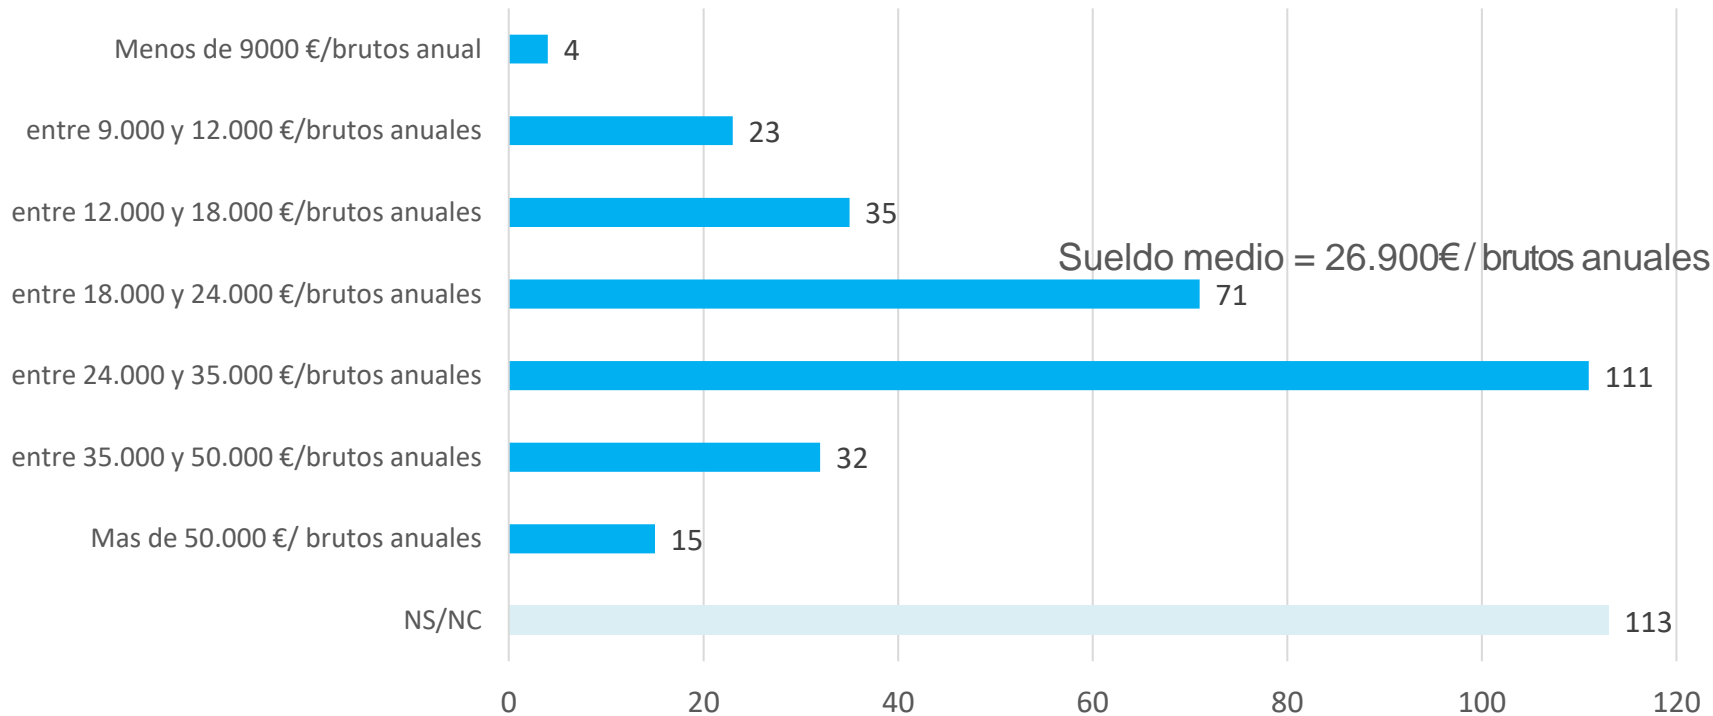

Género

- Hombre
- Mujer

Edad

- Entre 21 y 25 años
- Entre 26 y 30 años
- Más de 30 años

Nacionalidad

- Nacional
- Internacional

03

SITUACIÓN LABORAL

Análisis de resultados

Situación laboral

Estudiantes encuestados, graduados en el curso 2021-2022

- El **87,35 %** de los graduados en el curso 2021-2022 en **UIC Barcelona** están trabajando actualmente.

04

SUELDO MEDIO

Análisis de resultados

Sueldo medio

Estudiantes encuestados, graduados en el curso 2021-2022

* Grados (oficiales y propios), posgrados (másteres oficiales, másteres propios y doctorados)

GRADOS

Resultados de la encuesta a graduados

Curso 2021-2022

Población y participación

Estudiantes graduados en el curso 2021-2022

TOTAL

	2021-2022
Graduados	795
Respuestas	250
% Participación	31,45%

- Han respondido un total de **250** estudiantes que finalizaron sus estudios de grado en el curso 2021-2022. La participación ha sido de un **31 %** aproximadamente del total de graduados de grado*.