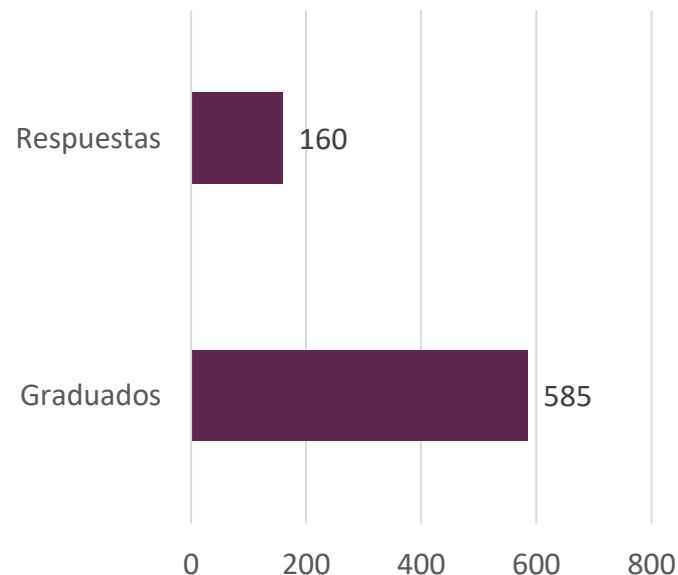

Población y participación

Estudiantes graduados de máster en el curso 2021-2022

TOTAL

	2021-2022
Graduados	585
Respuestas	160
% Participación	27,35%

- Han respondido un total de **160** estudiantes que finalizaron sus estudios de máster en el curso 2021-2022. La participación ha sido de un **27 %** aproximadamente del total de graduados de máster*.

Población y participación

* Máster (oficial y propio)