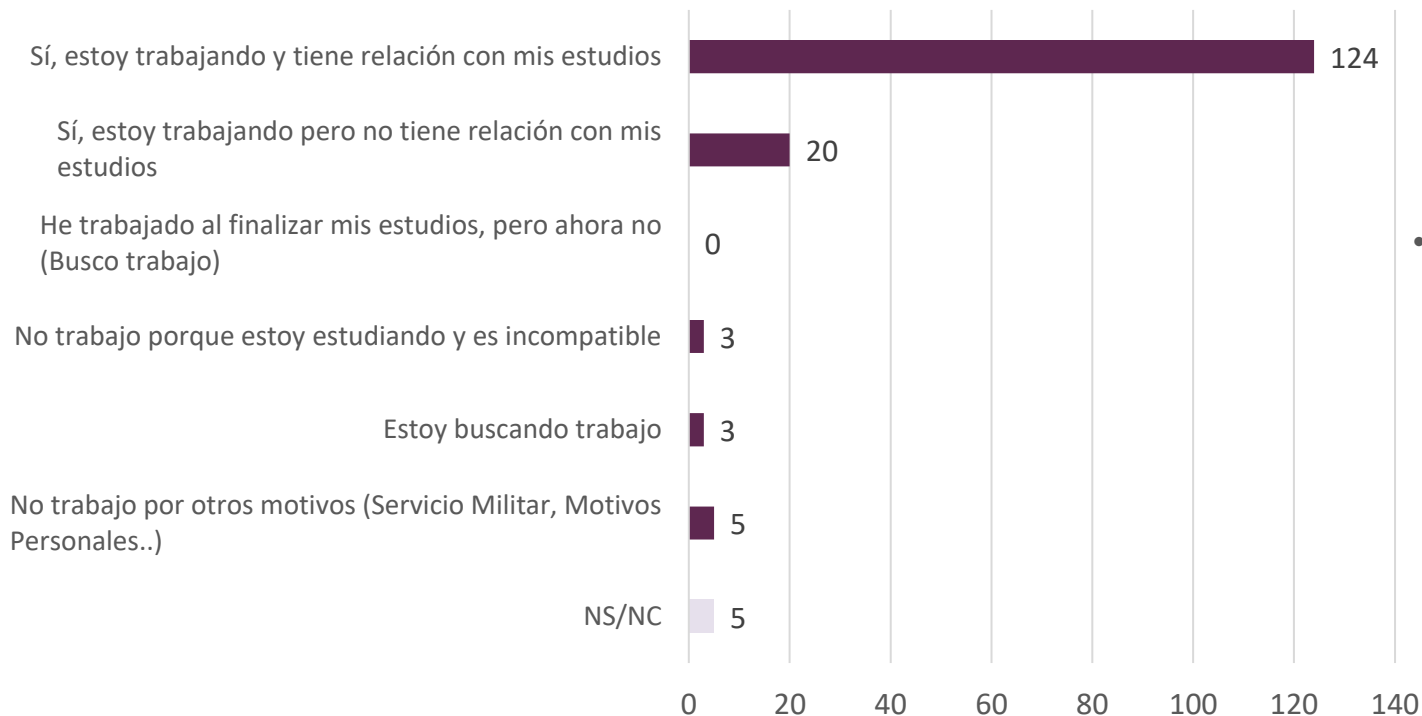

Población y participación

* Máster (oficial y propio)

Situación laboral

Estudiantes encuestados de másteres*, graduados en el curso 2021-2022

- El **90 %** de los graduados en másteres en el curso 2021-2022 en **UIC Barcelona** están trabajando actualmente.