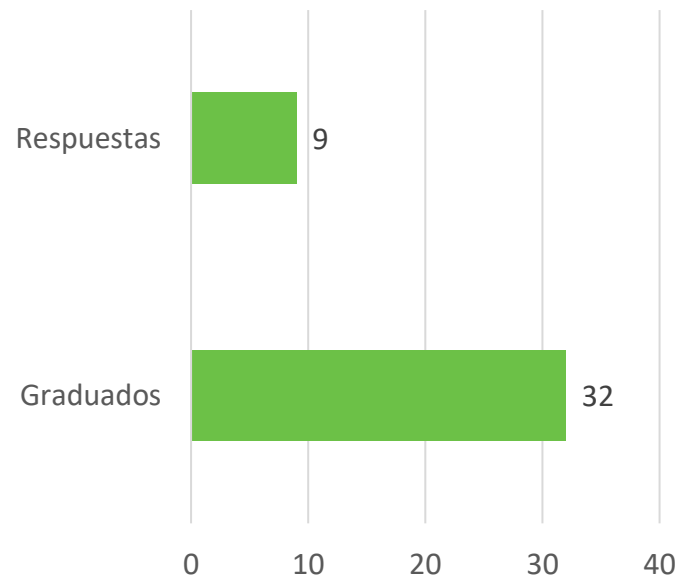

* Máster (oficial y propio)

Sueldo medio

Estudiantes encuestados de másteres*, graduados en el curso 2021-2022

* Máster (oficial y propio)

DOCTORADOS

Resultados de la encuesta a graduados de Doctorado

Curso 2021-2022

Población y participación

Estudiantes graduados de máster en el curso 2021-2022

TOTAL

	2021-2022
Graduados	32
Respuestas	9
% Participación	28%

- Han respondido un total de **9** estudiantes que finalizaron sus estudios de doctorado en el curso 2021-2022. La participación ha sido de un **28%** aproximadamente del total de graduados de doctorado.

Población y participación

Situación laboral

Estudiantes encuestados de doctorado, graduados en el curso 2021-2022

- El **78 %** de los graduados de doctorado en el curso 2021-2022 en **UIC Barcelona** están trabajando actualmente.