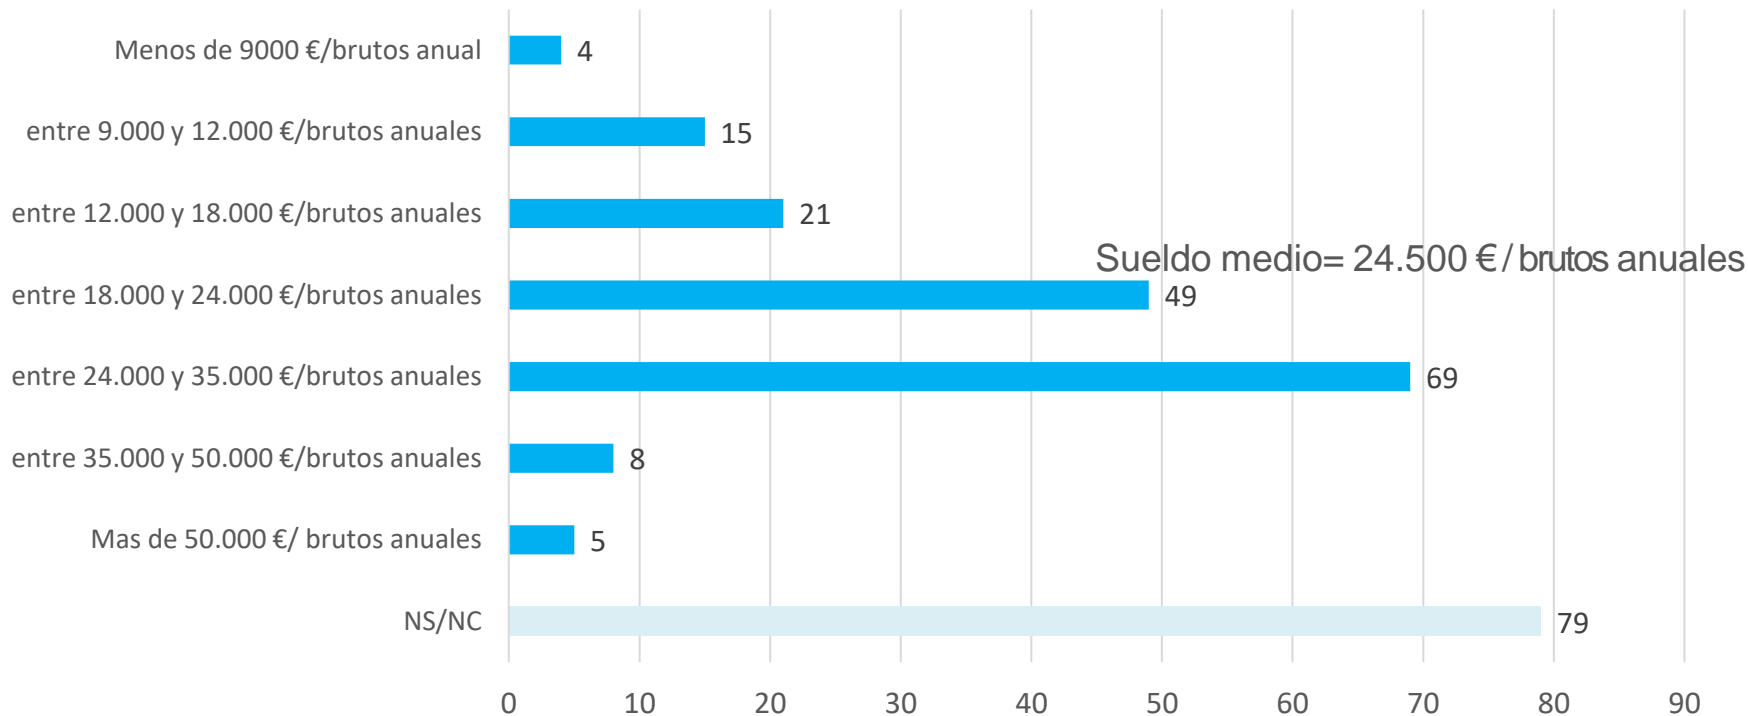

Resultados de la encuesta a graduados

Curso 2021-2022

Población y participación

Estudiantes graduados en el curso 2021-2022

TOTAL

	2021-2022
Graduados	795
Respuestas	250
% Participación	31,45%

- Han respondido un total de **250** estudiantes que finalizaron sus estudios de grado en el curso 2021-2022. La participación ha sido de un **31 %** aproximadamente del total de graduados de grado*.

Población y participación

* Grados (oficiales y propios)

Situación laboral

Estudiantes encuestados, graduados en el curso 2021-2022

- El **86 %** de los graduados de grados en el curso 2021-2022 en **UIC Barcelona** están trabajando actualmente

Sueldo medio

Estudiantes encuestados, graduados en el curso 2021-2022

* Grados (oficiales y propios)

MÁSTERES (OFICIALES Y PROPIOS)

Resultados de la encuesta en
graduados de másteres

Curso 2021-2022

Población y participación