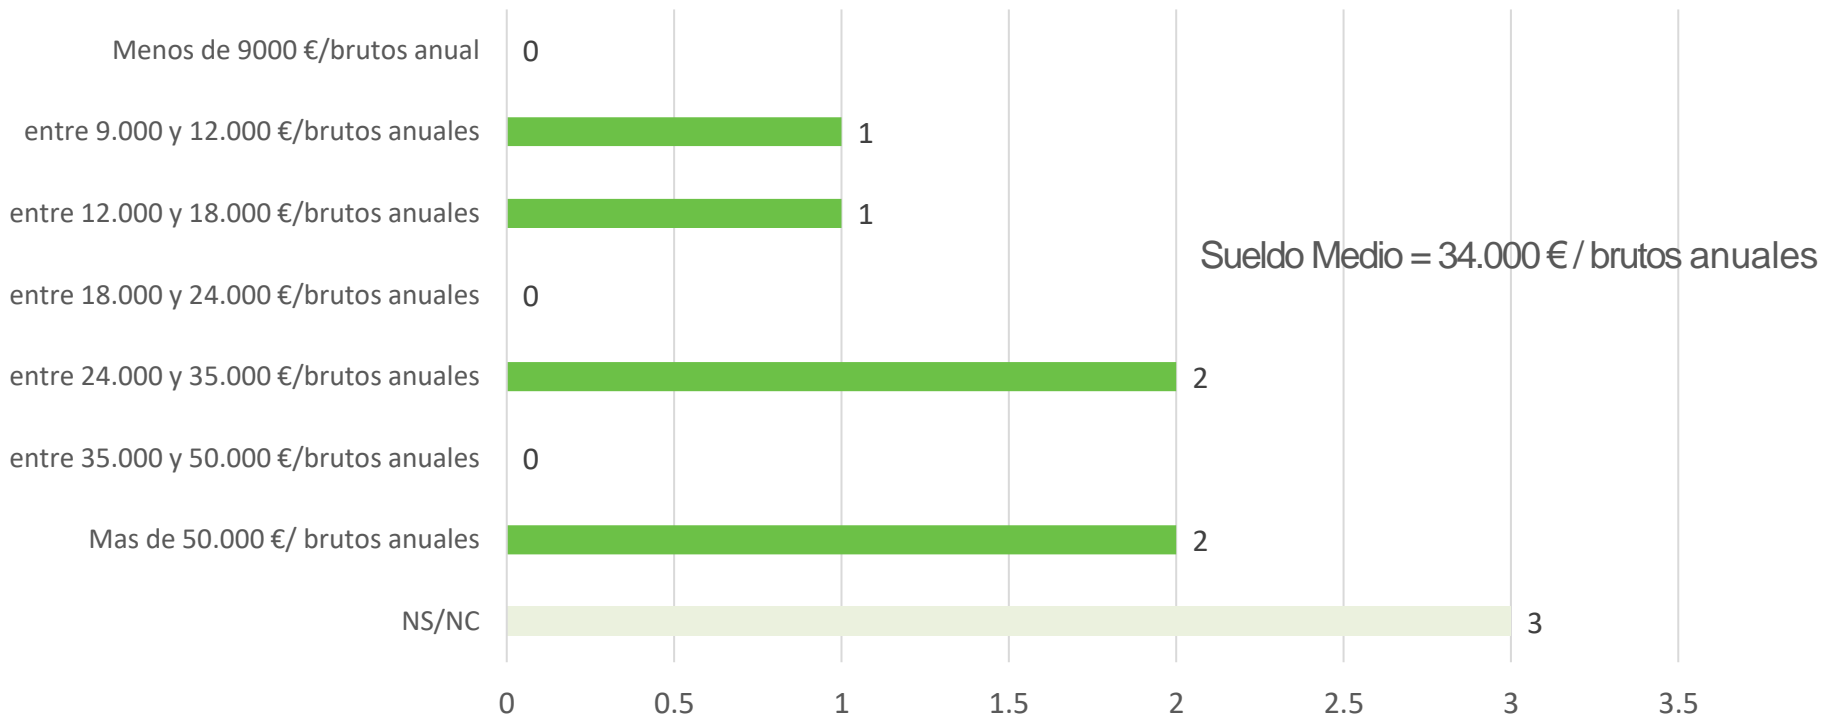

Población y participación

Situación laboral

Estudiantes encuestados de doctorado, graduados en el curso 2021-2022

- El **78 %** de los graduados de doctorado en el curso 2021-2022 en **UIC Barcelona** están trabajando actualmente.

Sueldo medio

Estudiantes encuestados de doctorado, graduados en el curso 2021-2022

DRIVING
VALUES
FORWARD.

uic.cat

@uicbarcelona

@UICbarcelona

@UICbarcelona

UIC Barcelona