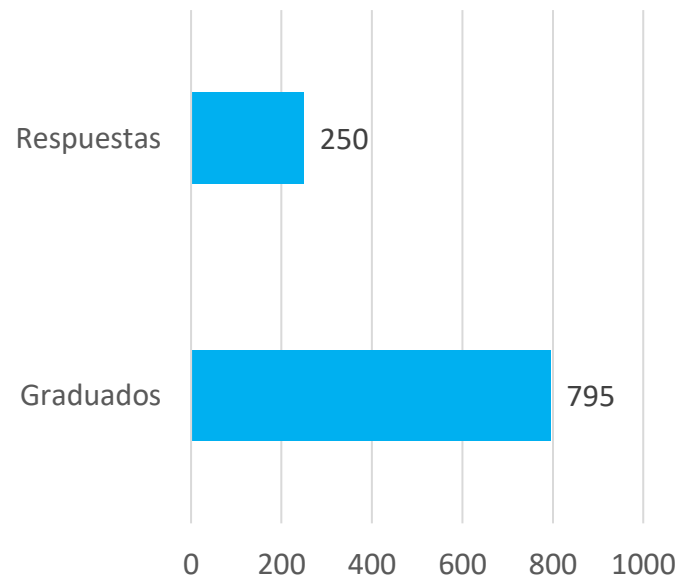

04

SUELDO MEDIO

Análisis de resultados

Sueldo medio

Estudiantes encuestados, graduados en el curso 2021-2022

* Grados (oficiales y propios), posgrados (másteres oficiales, másteres propios y doctorados)

GRADOS

Resultados de la encuesta a graduados

Curso 2021-2022

Población y participación

Estudiantes graduados en el curso 2021-2022

TOTAL

	2021-2022
Graduados	795
Respuestas	250
% Participación	31,45%

- Han respondido un total de **250** estudiantes que finalizaron sus estudios de grado en el curso 2021-2022. La participación ha sido de un **31 %** aproximadamente del total de graduados de grado*.

Población y participación

* Grados (oficiales y propios)

Situación laboral

Estudiantes encuestados, graduados en el curso 2021-2022

- El **86 %** de los graduados de grados en el curso 2021-2022 en **UIC Barcelona** están trabajando actualmente

Sueldo medio

Estudiantes encuestados, graduados en el curso 2021-2022

* Grados (oficiales y propios)

MÁSTERES (OFICIALES Y PROPIOS)

Resultados de la encuesta en
graduados de másteres

Curso 2021-2022

Población y participación