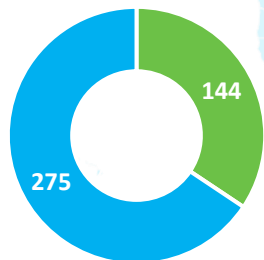

Curso 2021-2022

Población y participación

Estudiantes graduados en el curso 2021-2022

TOTAL

	2021-22
Graduados	1412
Respuestas	419
% Participación	29,67%

- Han respondido un total de **419** estudiantes que finalizaron sus estudios en el curso 2022-2023. La participación ha sido de un **30 %** aproximadamente del total de graduados de grado y posgrado*.

Población y participación

* Grados (oficiales y propios), posgrados (másteres oficiales, másteres propios y doctorados)

02

DEMOGRAFÍA

Género, edad y nacionalidad

Demografía

Estudiantes encuestados, graduados en el curso 2021-2022

Género

- Hombre
- Mujer

Edad

- Entre 21 y 25 años
- Entre 26 y 30 años
- Más de 30 años

Nacionalidad

- Nacional
- Internacional

03

SITUACIÓN LABORAL