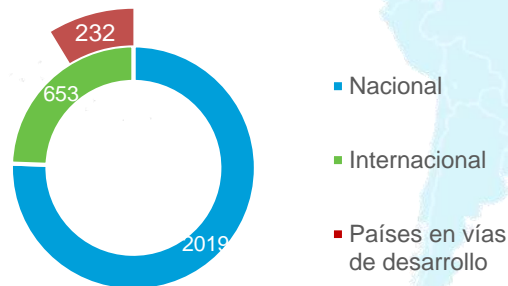

03

FINALIZACIÓN DE ESTUDIOS DE GRADO

01

TOTAL DE ALUMNOS MATRICULADOS

Total de alumnos matriculados

Estudiantes matriculados en el curso 2021-2022 según actividad académica y sexo

2021-2022			
	Mujer	Hombre	Total
Grado oficial	2877	1447	4324
Título propio	8	13	21
Máster oficial	356	196	552
Máster propio	160	116	276
Posgrado	303	121	424
Doctorado	196	177	373

Total de alumnos matriculados

Estudiantes matriculados en el curso 2021-2022 según procedencia y dedicación

Procedencia

Dedicación

02

MATRICULACIÓN EN ESTUDIOS DE GRADO

Matriculación en estudios de grado

Alumnos matriculados en el curso 2021-2022

Solicitudes

Matriculaciones

Tasa de matriculación

03

FINALIZACIÓN DE ESTUDIOS DE GRADO

FINALIZACIÓN DE ESTUDIOS DE GRADO

Estudiantes graduados en el curso 2021-2022 en estudios de grado de 240 ECTS*

84,27%
TASA DE GRADUACIÓN
entre ellos