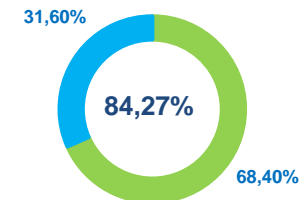

TASA DE GRADUACIÓN

Estudiantes graduados en el curso 2021-2022

Estudios de grado de 240 ECTS*
Grado de 4 años