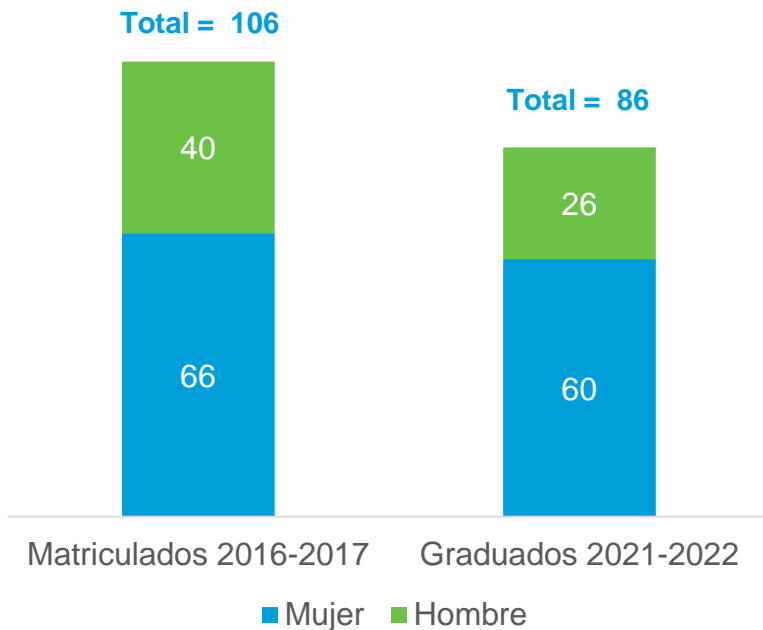

FINALIZACIÓN DE ESTUDIOS DE GRADO

Estudiantes graduados en el curso 2021-2022 en estudios de grado de 300 ECTS*

90,38%
TASA DE GRADUACIÓN
entre ellos

70% mujeres
30% hombres

*Titulaciones 300 ECTS: Grado en Arquitectura, Grado en Odontología

FINALIZACIÓN DE ESTUDIOS DE GRADO

Estudiantes graduados en el curso 2021-2022 en estudios de grado de 360 ECTS*

89,58%
TASA DE GRADUACIÓN
entre ellos

69,77% mujeres
30,23% hombres

*Titulaciones 360 ECTS: Grado en Medicina