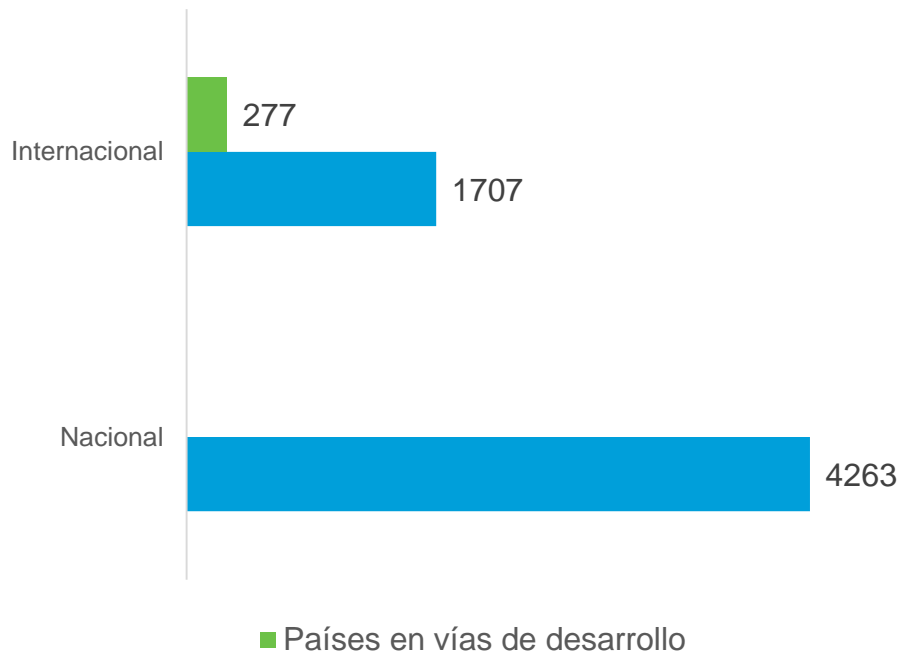

03

FINALIZACIÓN DE ESTUDIOS DE GRADO

01

TOTAL DE ALUMNOS MATRICULADOS

Total de alumnos matriculados

Estudiantes matriculados en el curso 2021-2022 según actividad académica y sexo

2021-2022			
	Mujer	Hombre	Total
Grado oficial	2877	1447	4324
Título propio	8	13	21
Máster oficial	356	196	552
Máster propio	160	116	276
Posgrado	303	121	424
Doctorado	196	177	373

Total de alumnos matriculados

Estudiantes matriculados en el curso 2021-2022 según procedencia y dedicación

Procedencia

Dedicación

02

MATRICULACIÓN EN ESTUDIOS DE GRADO

Matriculación en estudios de grado

Alumnos matriculados en el curso 2021-2022