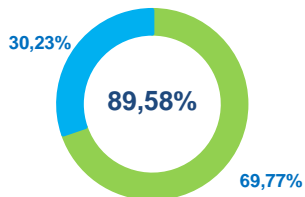

TASA DE GRADUACIÓN

Estudiantes graduados en el curso 2021-2022

Estudios de grado de 240 ECTS*
Grado de 4 años

Estudios de grado de 300 ECTS*
Grado de 5 años

Estudios de grado de 360 ECTS*
Grado de 6 años

Mujeres Hombres