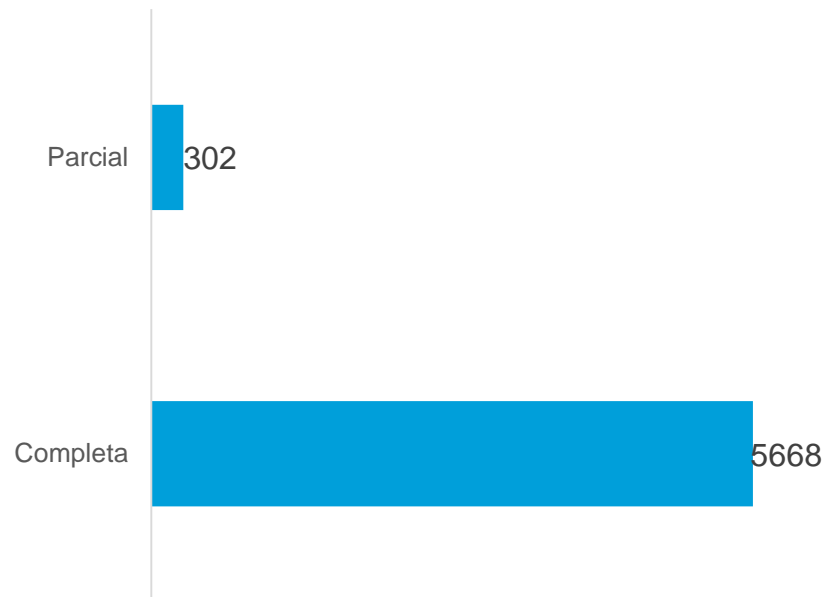

03

FINALIZACIÓN DE ESTUDIOS DE GRADO

01

TOTAL DE ALUMNOS MATRICULADOS

Total de alumnos matriculados

Estudiantes matriculados en el curso 2021-2022 según actividad académica y sexo

2021-2022			
	Mujer	Hombre	Total
Grado oficial	2877	1447	4324
Título propio	8	13	21
Máster oficial	356	196	552
Máster propio	160	116	276
Posgrado	303	121	424
Doctorado	196	177	373

Total de alumnos matriculados

Estudiantes matriculados en el curso 2021-2022 según procedencia y dedicación

Procedencia

Dedicación

02

MATRICULACIÓN EN ESTUDIOS DE GRADO

Matriculación en estudios de grado

Alumnos matriculados en el curso 2021-2022