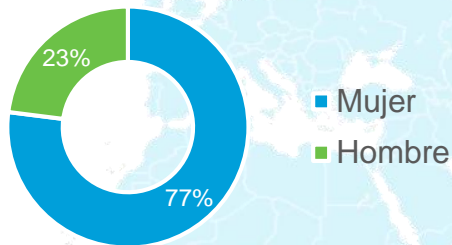

Matriculaciones