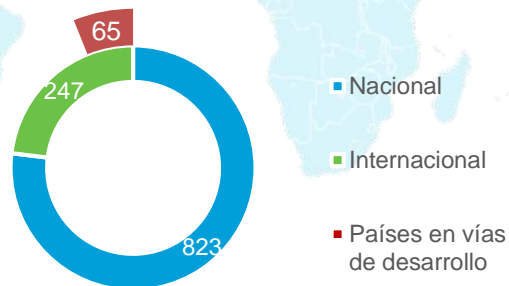

Tasa de matriculación