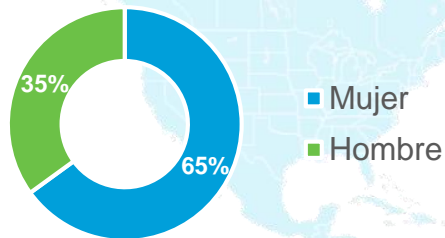

Matriculación en estudios de grado

Alumnos matriculados en el curso 2021-2022

Solicitudes