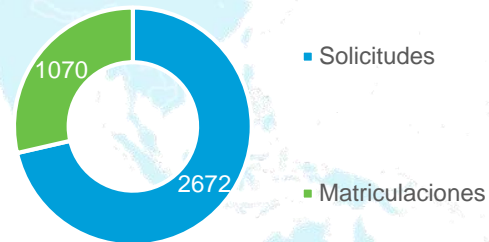

03

FINALIZACIÓN DE ESTUDIOS DE GRADO

01

TOTAL DE ALUMNOS MATRICULADOS

Total de alumnos matriculados

Estudiantes matriculados en el curso 2021-2022 según actividad académica y sexo

2021-2022			
	Mujer	Hombre	Total
Grado oficial	2877	1447	4324
Título propio	8	13	21
Máster oficial	356	196	552
Máster propio	160	116	276
Posgrado	303	121	424
Doctorado	196	177	373

Total de alumnos matriculados

Estudiantes matriculados en el curso 2021-2022 según procedencia y dedicación

Procedencia

Dedicación

02

MATRICULACIÓN EN ESTUDIOS DE GRADO

Matriculación en estudios de grado

Alumnos matriculados en el curso 2021-2022

Solicitudes

Matriculaciones

Tasa de matriculación

03

FINALIZACIÓN DE ESTUDIOS DE GRADO

FINALIZACIÓN DE ESTUDIOS DE GRADO

Estudiantes graduados en el curso 2021-2022 en estudios de grado de 240 ECTS*

84,27%
TASA DE GRADUACIÓN
entre ellos