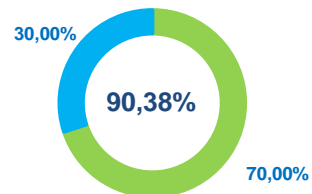

Estudios de grado de 300 ECTS*
Grado de 5 años