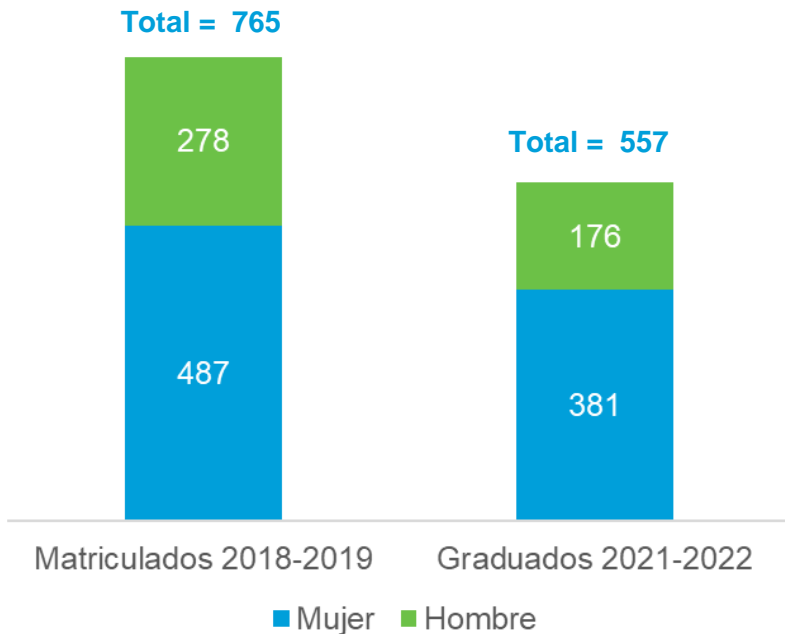

Total de alumnos matriculados

Estudiantes matriculados en el curso 2021-2022 según procedencia y dedicación

Procedencia

Dedicación

02

MATRICULACIÓN EN ESTUDIOS DE GRADO

Matriculación en estudios de grado

Alumnos matriculados en el curso 2021-2022

Solicitudes

Matriculaciones

Tasa de matriculación

03

FINALIZACIÓN DE ESTUDIOS DE GRADO

FINALIZACIÓN DE ESTUDIOS DE GRADO

Estudiantes graduados en el curso 2021-2022 en estudios de grado de 240 ECTS*

84,27%
TASA DE GRADUACIÓN
entre ellos

68,40% mujeres
31,60% hombres

*Titulaciones 240 ECTS: Grado en Bioingeniería, Grado en Ciencias Biomédicas, Grado en Fisioterapia, Grado en Enfermería, Grado en Psicología, Grado en Administración y Dirección de Empresas, Grado en Educación Infantil, Grado en Educación Primaria, Grado en Comunicación Audiovisual, Grado en Periodismo, Grado en Publicidad, Grado en Humanidades y Estudios Culturales, Grado en Derecho

FINALIZACIÓN DE ESTUDIOS DE GRADO

Estudiantes graduados en el curso 2021-2022 en estudios de grado de 300 ECTS*

90,38%
TASA DE GRADUACIÓN
entre ellos

70% mujeres
30% hombres

*Titulaciones 300 ECTS: Grado en Arquitectura, Grado en Odontología