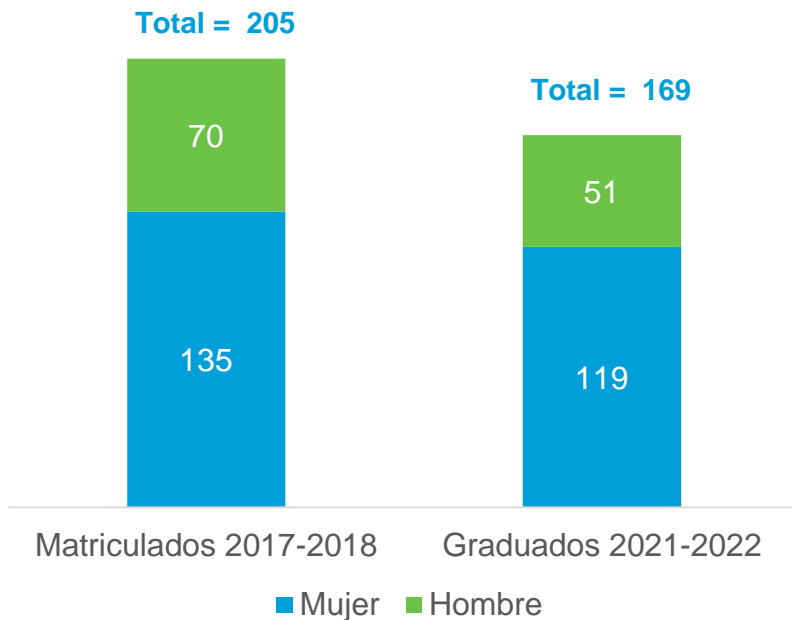

Total de alumnos matriculados

Estudiantes matriculados en el curso 2021-2022 según procedencia y dedicación

Procedencia

Dedicación

02

MATRICULACIÓN EN ESTUDIOS DE GRADO

Matriculación en estudios de grado

Alumnos matriculados en el curso 2021-2022

Solicitudes

Matriculaciones

Tasa de matriculación

03

FINALIZACIÓN DE ESTUDIOS DE GRADO

FINALIZACIÓN DE ESTUDIOS DE GRADO

Estudiantes graduados en el curso 2021-2022 en estudios de grado de 240 ECTS*

84,27%
TASA DE GRADUACIÓN
entre ellos

68,40% mujeres
31,60% hombres

*Titulaciones 240 ECTS: Grado en Bioingeniería, Grado en Ciencias Biomédicas, Grado en Fisioterapia, Grado en Enfermería, Grado en Psicología, Grado en Administración y Dirección de Empresas, Grado en Educación Infantil, Grado en Educación Primaria, Grado en Comunicación Audiovisual, Grado en Periodismo, Grado en Publicidad, Grado en Humanidades y Estudios Culturales, Grado en Derecho

FINALIZACIÓN DE ESTUDIOS DE GRADO

Estudiantes graduados en el curso 2021-2022 en estudios de grado de 300 ECTS*

90,38%
TASA DE GRADUACIÓN
entre ellos

70% mujeres
30% hombres

*Titulaciones 300 ECTS: Grado en Arquitectura, Grado en Odontología