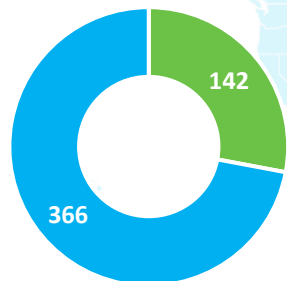

Demografia

Estudiants enquestats, graduats al curs 2022-2023

Gènere

- Home
- Dona