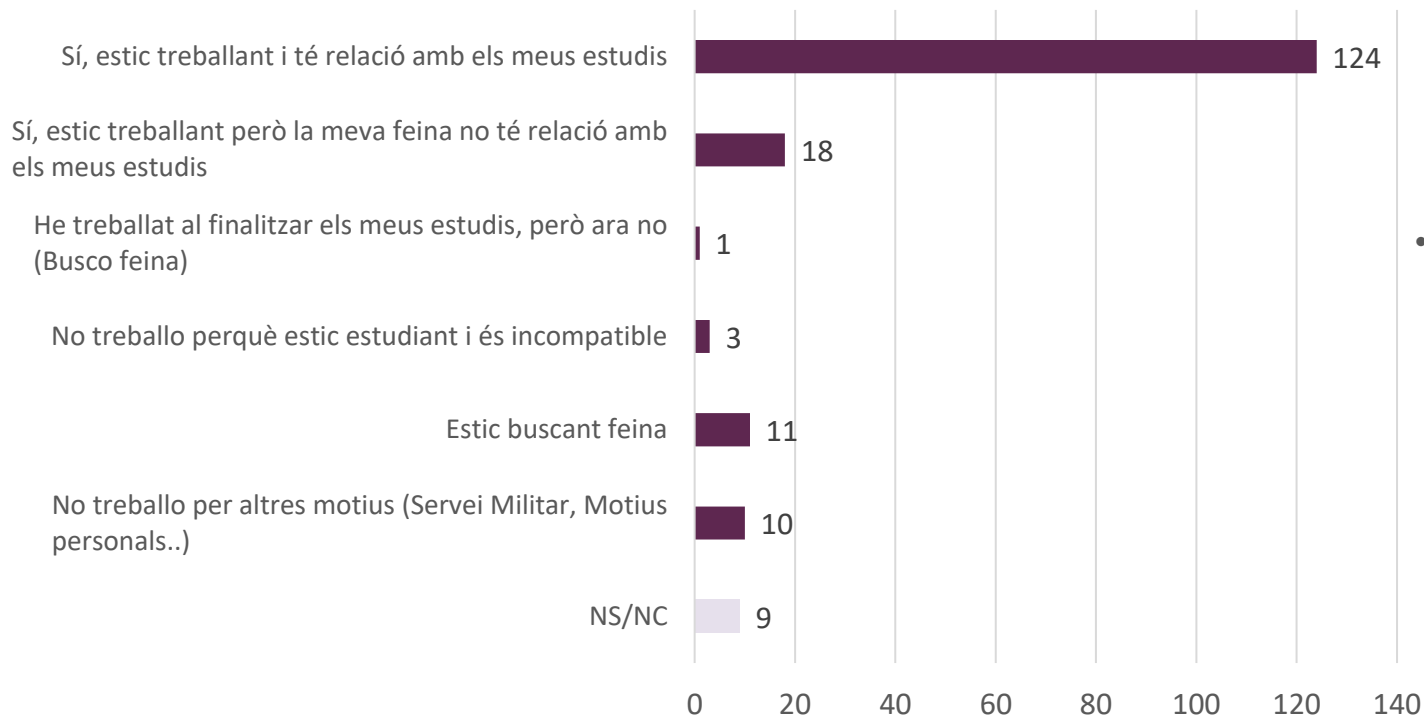

### Població i participació

\* Màster (oficial i propi)

## Situación laboral

Estudiantes encuestados de másteres\*, graduados en el curso 2022-2023

- Un **80,68 %** de los graduados en másteres al curso 2022-2023 a [UIC Barcelona](#) están trabajando actualmente.