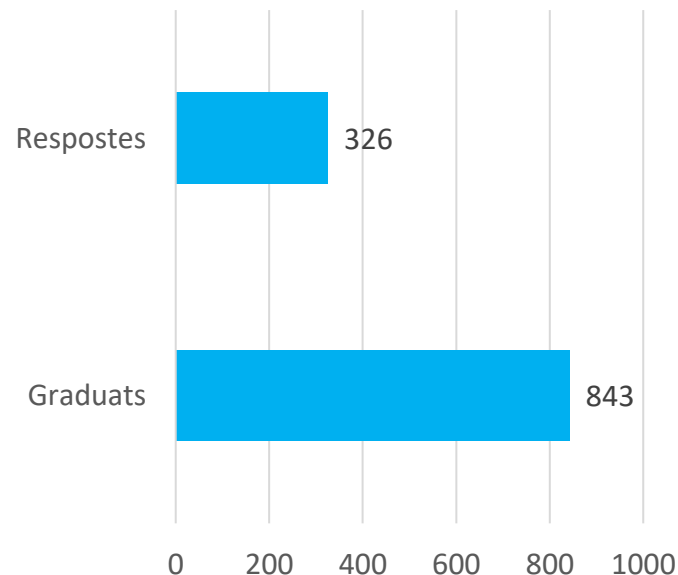

## Resultats de l'enquesta a graduats de Grau

Curs 2022-2023

## Població i participació

Estudiants graduats al curs 2022-2023

### TOTAL

	2022-2023
Graduats	843
Respostes	326
% Participació	38,67%

- Han respost un total de **326** estudiants que van finalitzar els seus estudis de grau al curs 2022-23. La participació ha estat d'aproximadament un 38.67% del total de graduats de graus\*.

### Població i participació

\* Graus (oficials i propis)