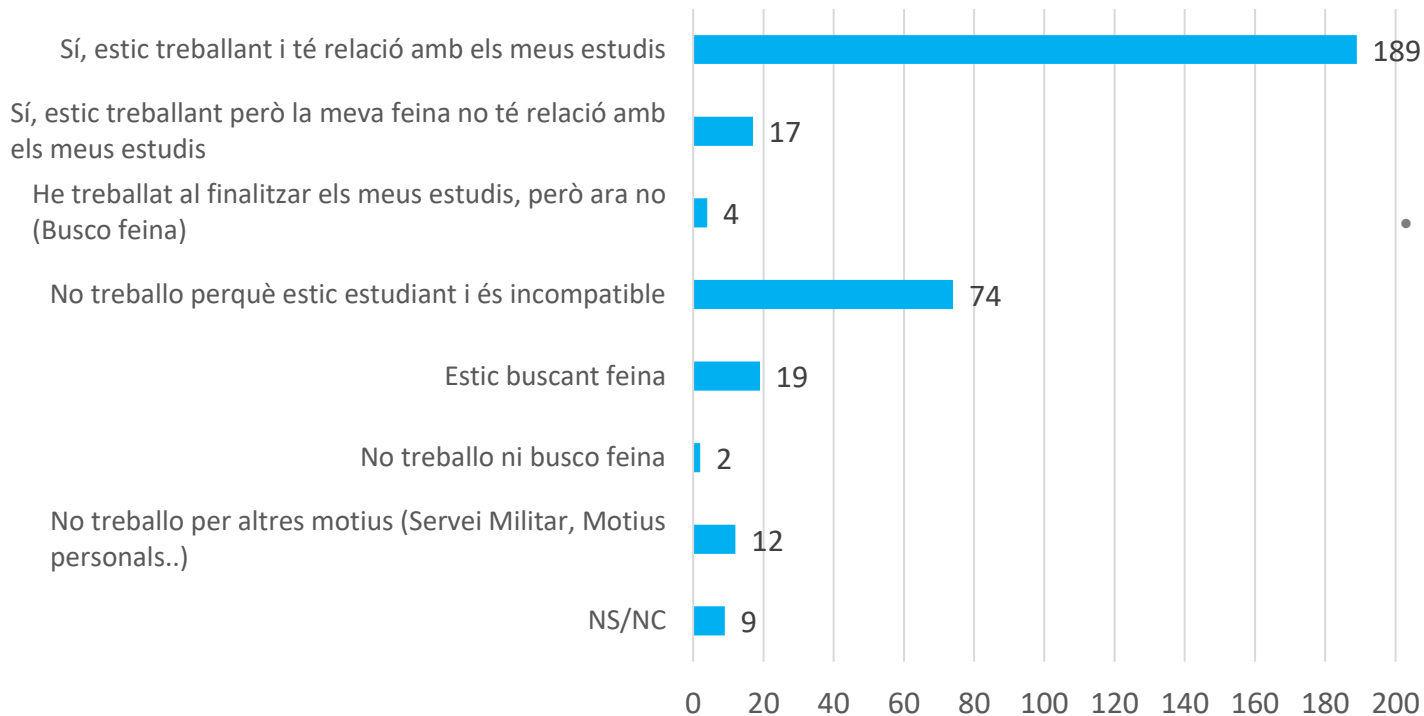

### Població i participació

\* Graus (oficials i propis)

## Situació laboral

Estudiants enquestats, graduats al curs 2022-2023

- Un **63.19 %** dels graduats a graus al curso 2022-2023 a **UIC Barcelona** estan treballant actualment.