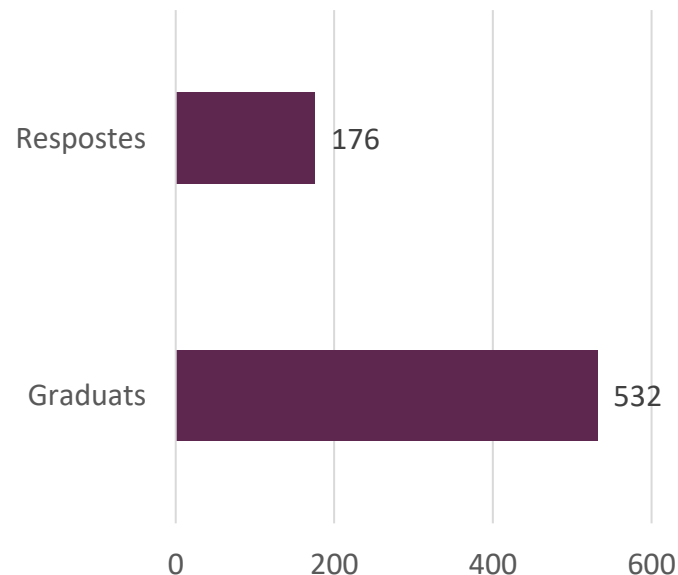

Població i participació

Estudiants graduats de màster al curs 2022-2023

TOTAL

	2022-2023
Graduats	532
Respostes	176
% Participació	33.08%

- Han respost un total de **176** estudiants que van finalitzar els seus estudis de màster al curs 2022-23. La participació ha estat d'aproximadament un **33%** del total de graduats de Màster*.

Població i participació

* Màster (oficial i propi)