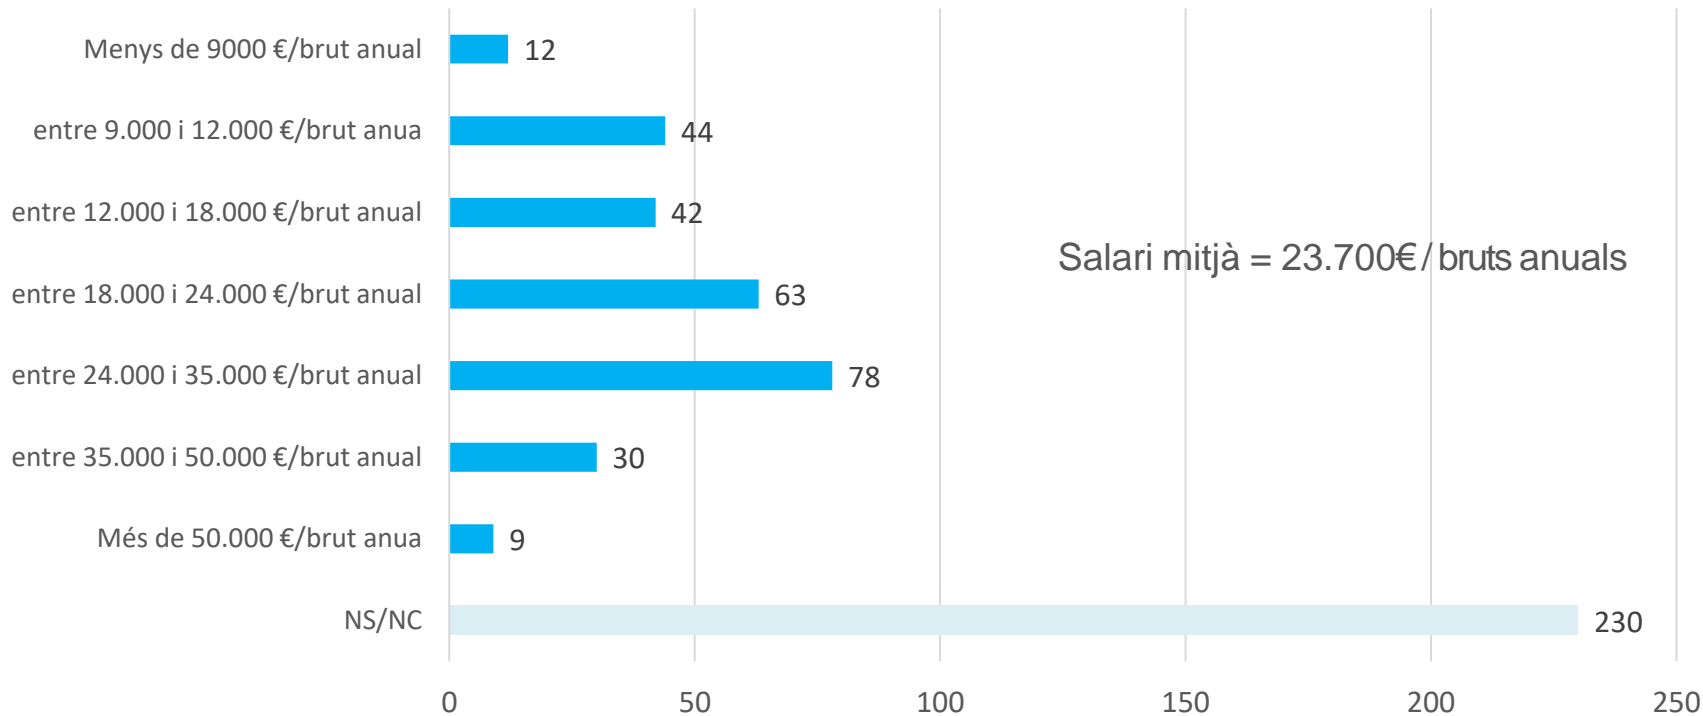

Salari Mitjà

Estudiants enquestats, graduats al curs 2022-2023

* Graus (oficials i propis), postgraus (màters oficials, màsters propis i doctorats)