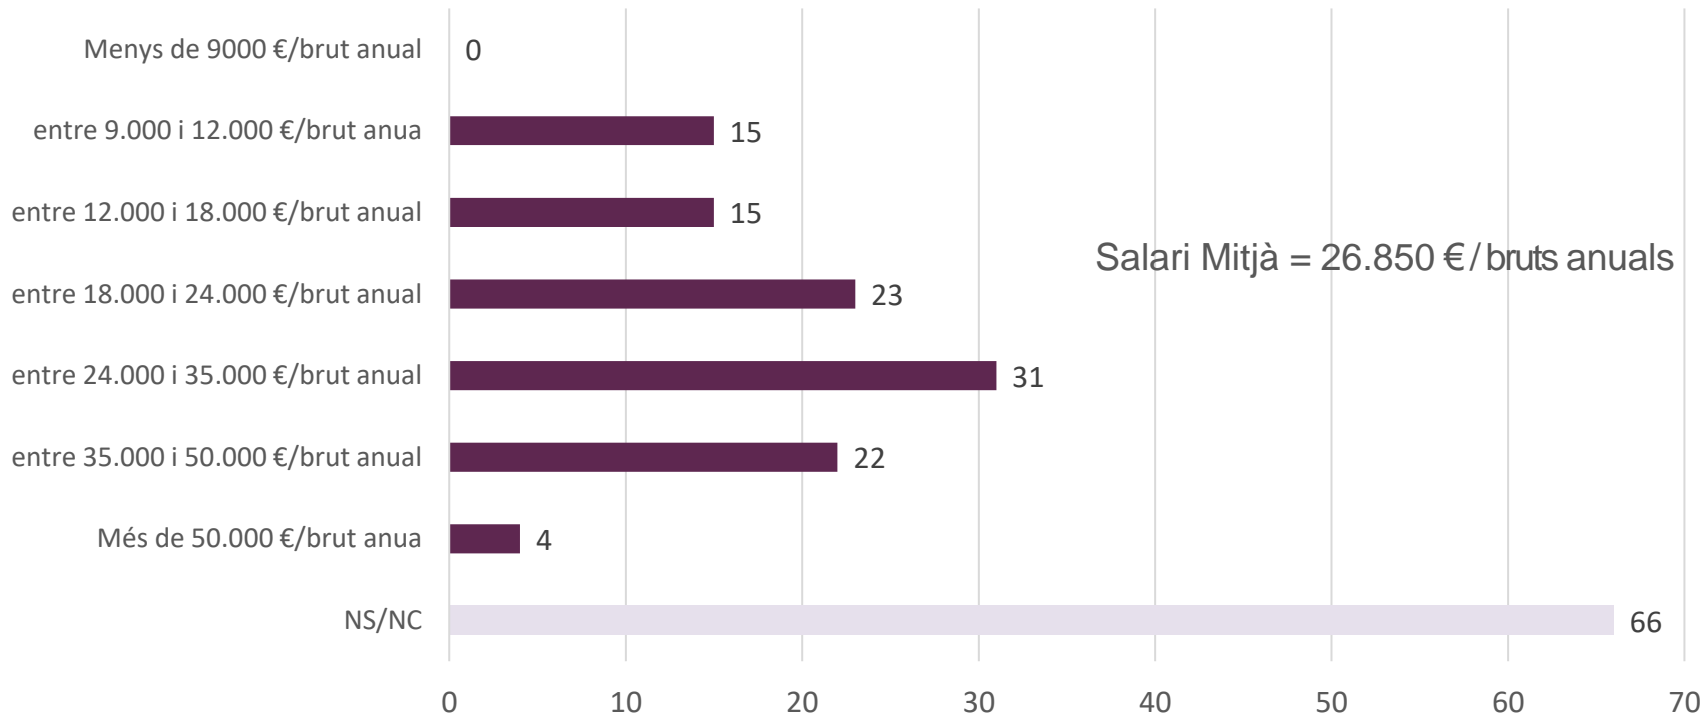

Salari Mitjà

Estudiants enquestats de màsters, graduats al curs 2022-2023

* Màster (oficial y propio)