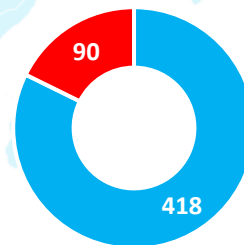

Nacionalitat

- Nacional
- Internacional