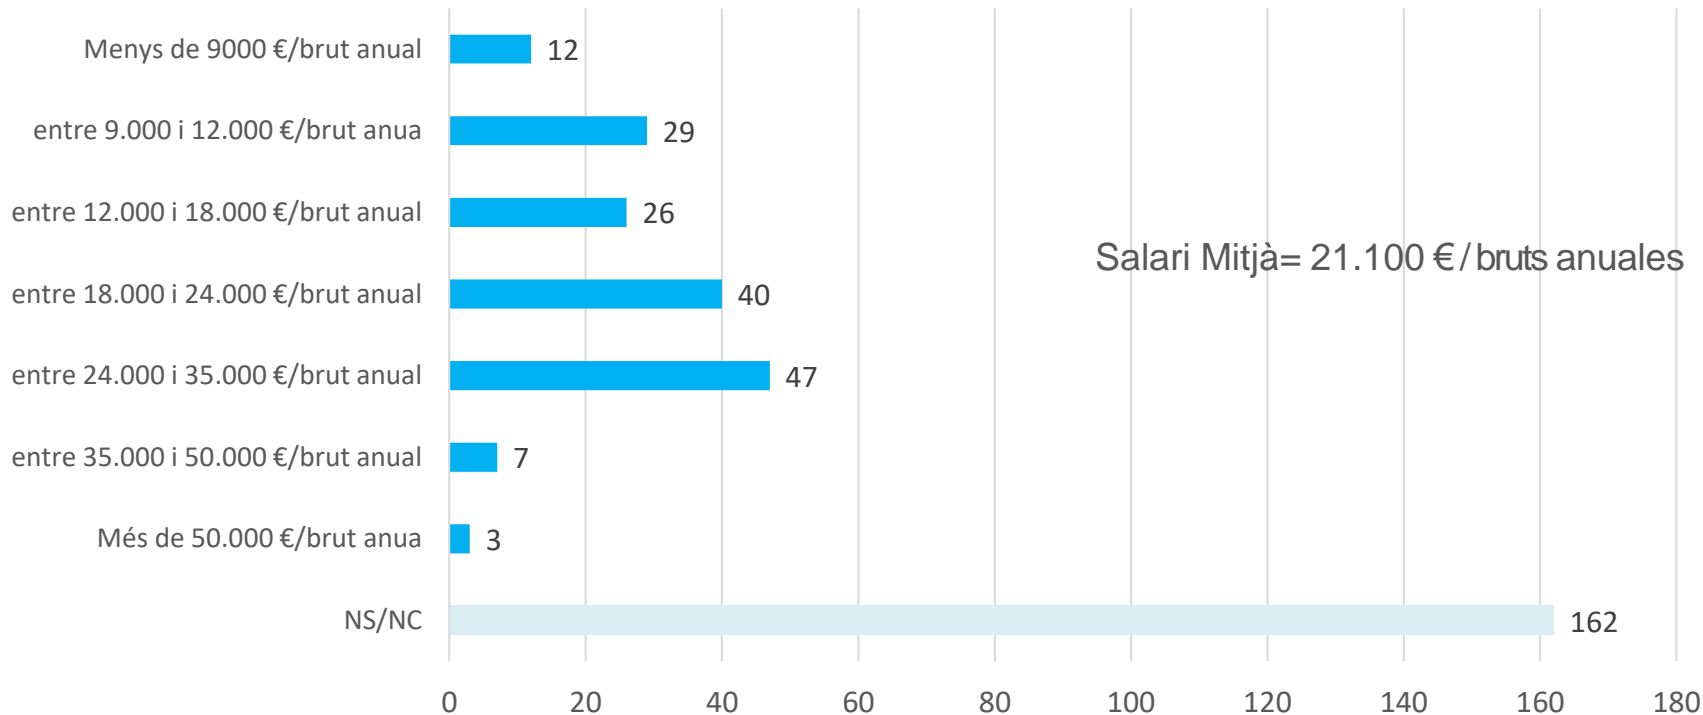

### Població i participació

\* Graus (oficials i propis)

## Situació laboral

Estudiants enquestats, graduats al curs 2022-2023

- Un **63.19 %** dels graduats a graus al curso 2022-2023 a **UIC Barcelona** estan treballant actualment.

# Salari Mitjà

Estudiants enquestats, graduats al curs 2022-2023

\* Graus (oficials i propis)