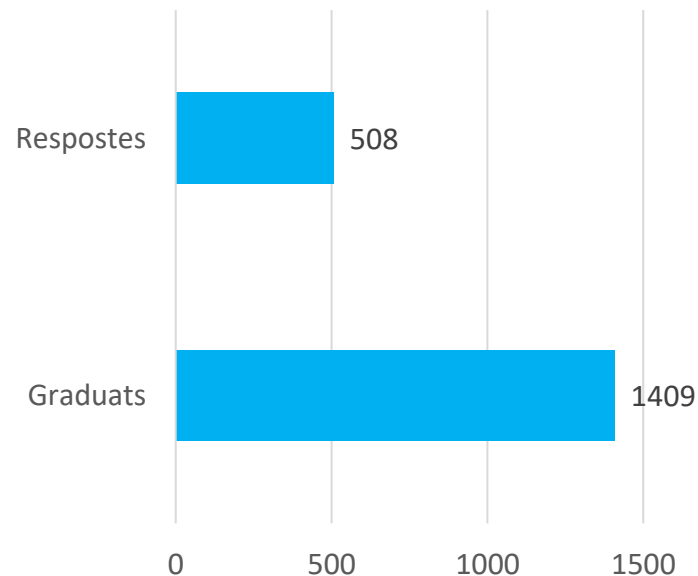

Població i participació

Estudiants graduats al curs 2022-2023

TOTAL

	2022-23
Graduats	1409
Respostes	508
% Participació	36.05%

- Han participat un total de **508** estudiants que van finalitzar els seus estudis al curs **2022-23**. La participació ha estat d'aproximadament un **36%** del total de graduats de graus i postgraus *

Població i participació

* Graus (oficials i propis), postgraus (màters oficials, màsters propis i doctorats)