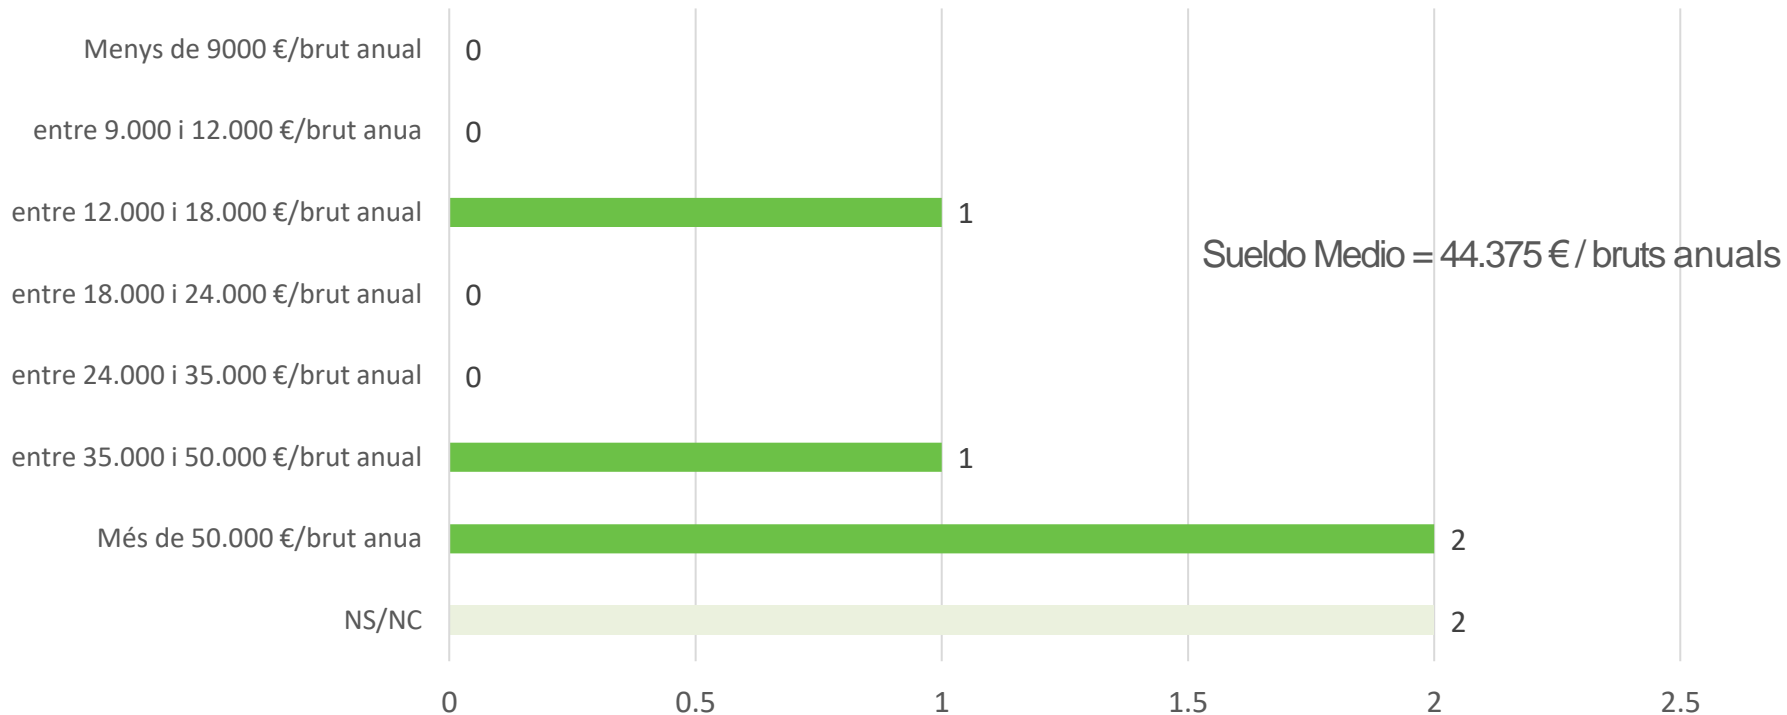

### Població i participació

## Situación laboral

Estudiantes encuestados de doctorado, graduados en el curso 2020-2021

- Un **83,33 %** dels graduats de doctorat al curs 2022-2023 a **UIC Barcelona** estan treballant actualment.

## Sueldo medio

Estudiantes encuestados de doctorado, graduados en el curso 2022-2023

DRIVING  
VALUES  
FORWARD.

**uic.cat**

@uicbarcelona

@UICbarcelona

@UICbarcelona

UIC Barcelona