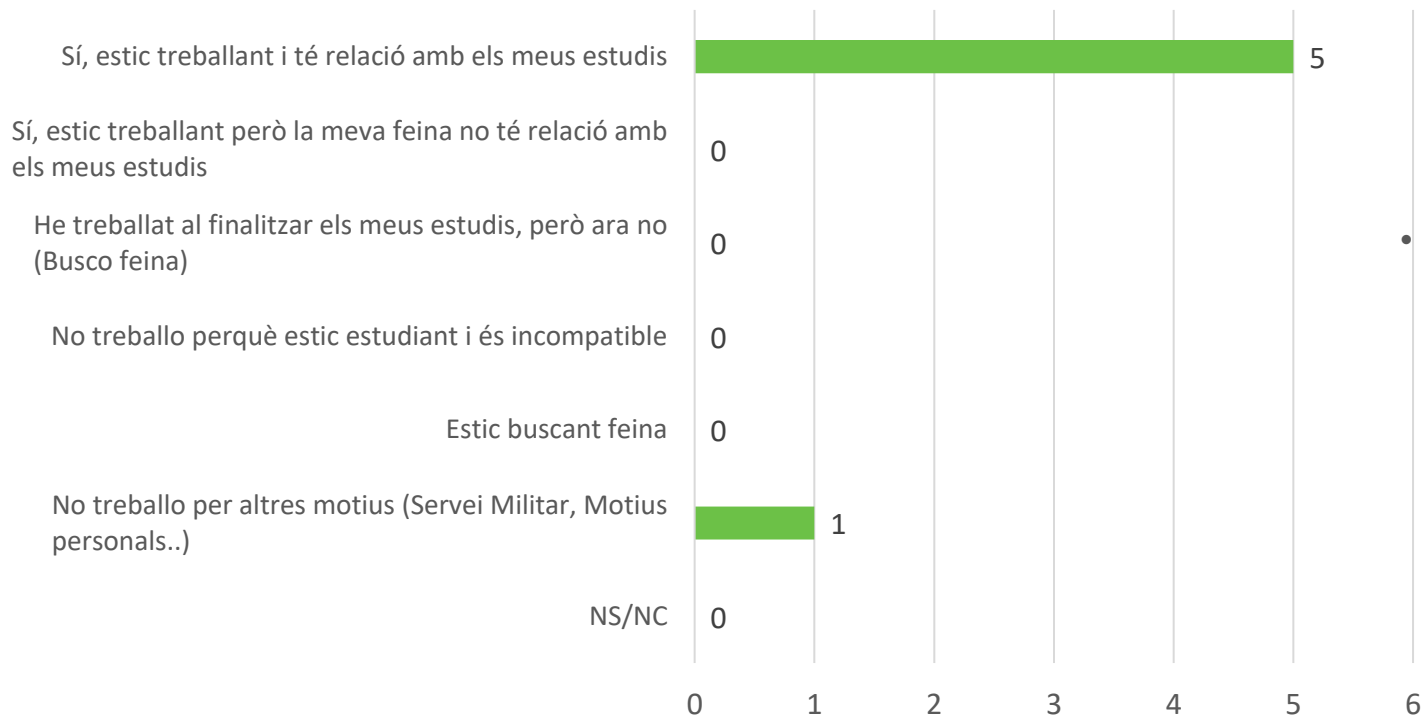

Situación laboral

Estudiantes encuestados de doctorado, graduados en el curso 2020-2021

- Un **83,33 %** dels graduats de doctorat al curs 2022-2023 a **UIC Barcelona** estan treballant actualment.