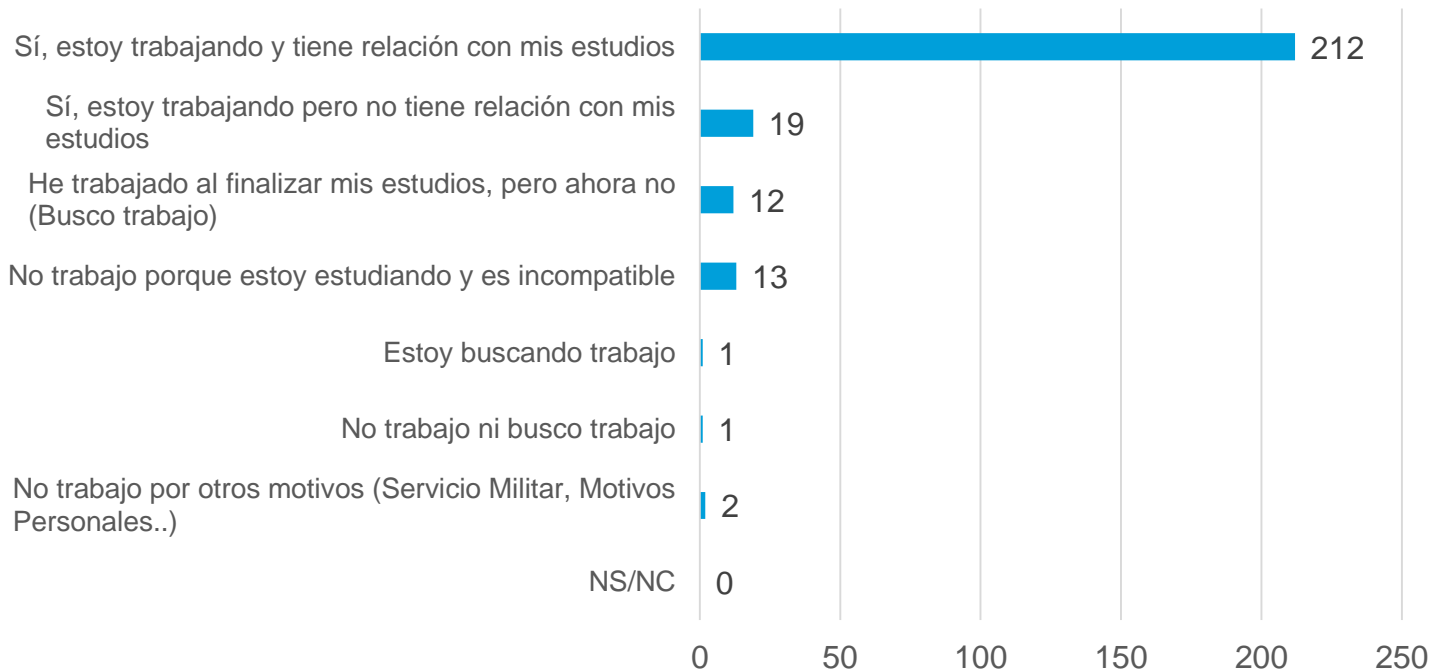

Población y participación

* Grados (Oficiales y Propios)

Situació Laboral

Estudiantes encuestados, graduados el curso 2020-21

- El **88,84%** de los graduados en grados en el curso 2020-21 en **UIC Barcelona** están trabajando actualmente