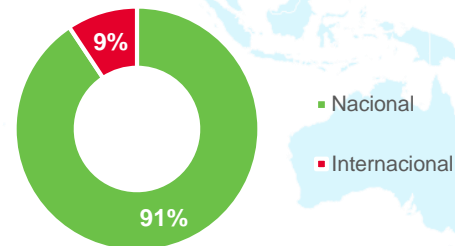

Nacionalidad