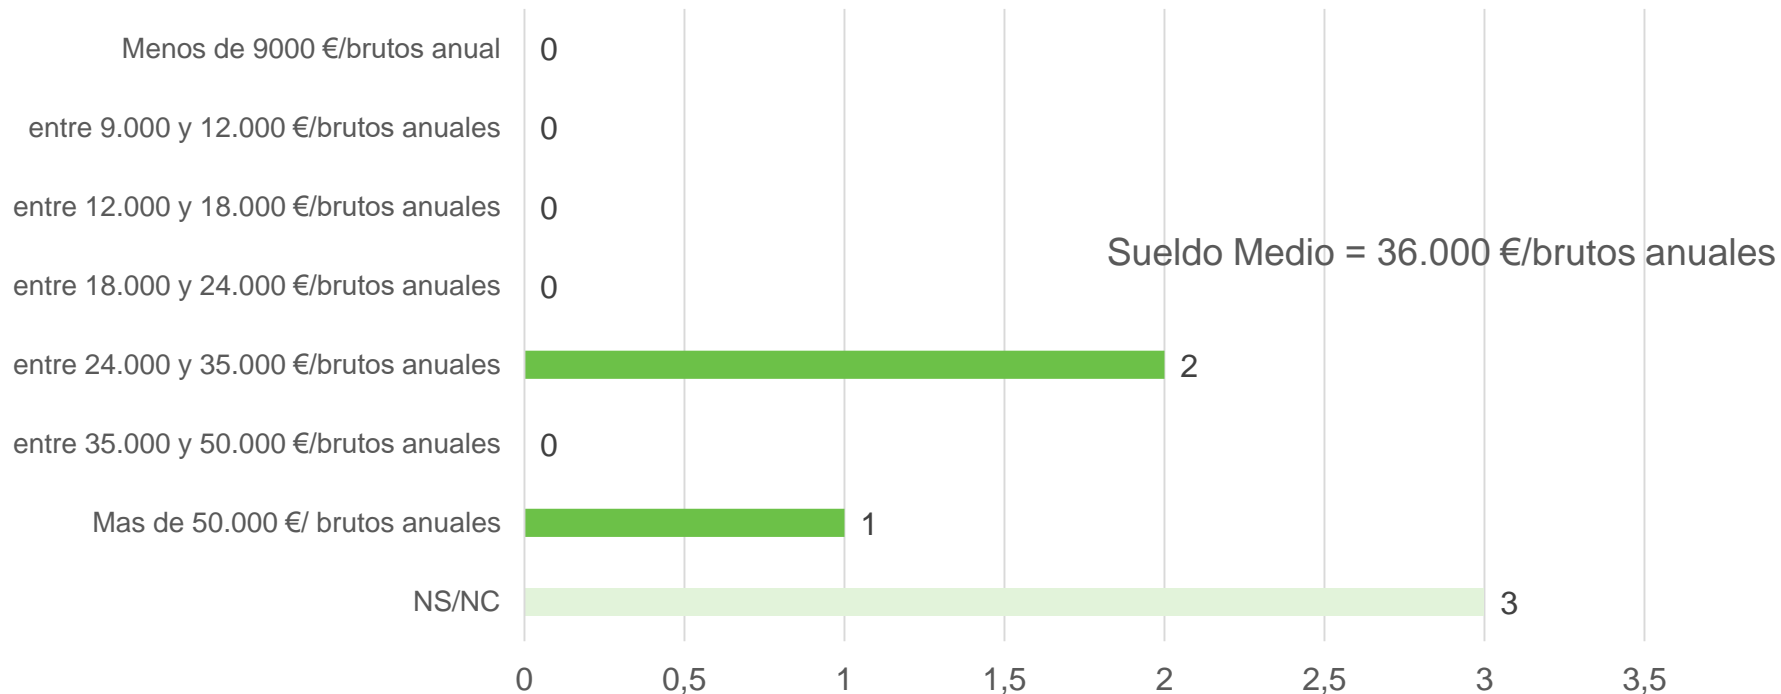

Sueldo Medio

Estudiantes encuestados de doctorado, graduados en el curso 2020-21