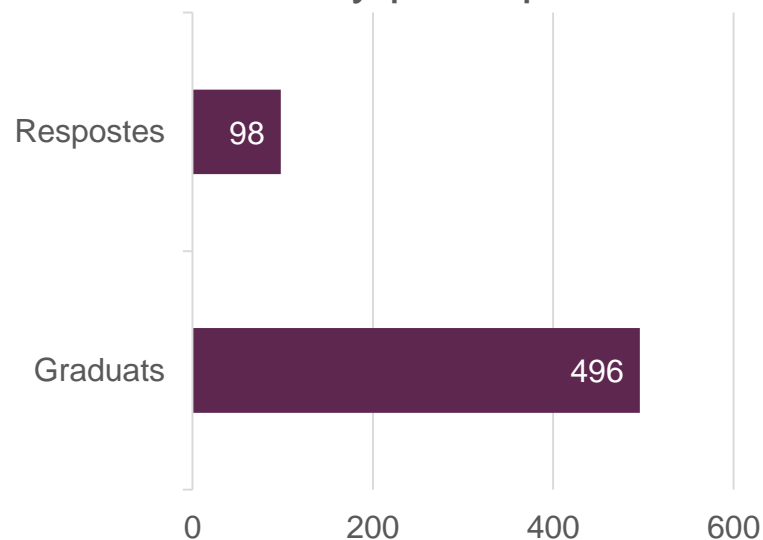

Población y participación

Estudiantes graduados de máster en el curso 2020-2021

TOTAL

	2020-21
Graduados	496
Respuestas	98
% Participación	19,75%

- Han respondido un total de **98** estudiantes que finalizaron sus estudios de máster en el curso 2020-21. La participación ha sido de un **20%** aproximadamente del total de graduados de máster*.

Población y participación