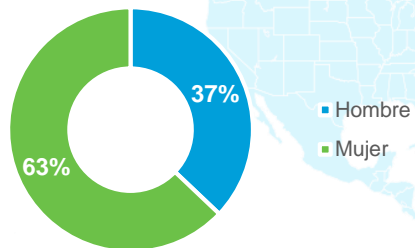

Demografía

Estudiantes encuestados, graduados en el curso 2020-2021

Género