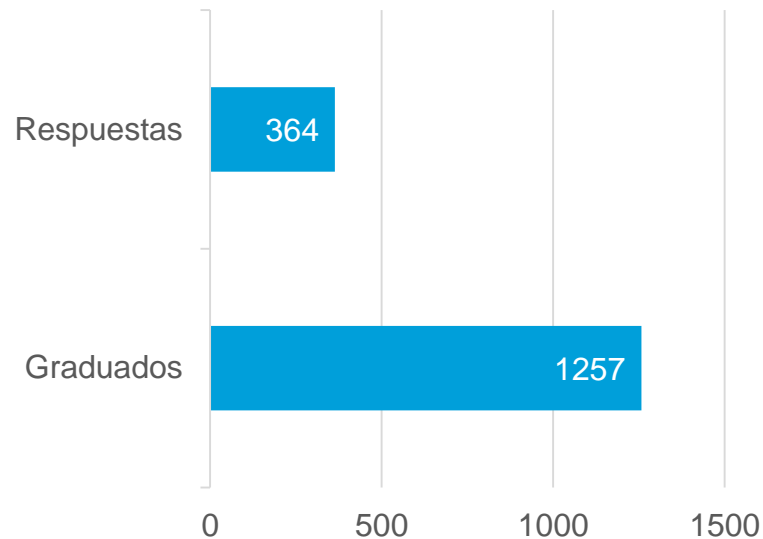

Población y participación

Estudiantes graduados en el curso 2020-2021

TOTAL

	2020-21
Graduados	1257
Respuestas	364
% Participación	28,95%

- Han respondido un total de **364** estudiantes que finalizaron sus estudios en el curso 2020-21. La participación ha sido de un **30%** aproximadamente del total de graduados de grado y postgrado*.

Población y participación

* Grados (Oficiales y Propios), Postgrados (Másters Oficiales, Máster Propios y Doctorados)