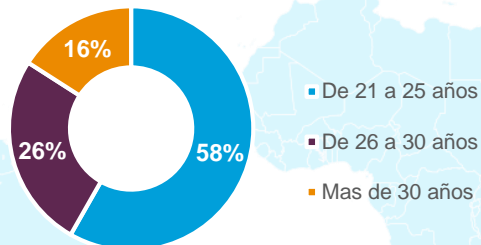

Demografía

Estudiantes encuestados, graduados en el curso 2020-2021

Género

Edad

Nacionalidad