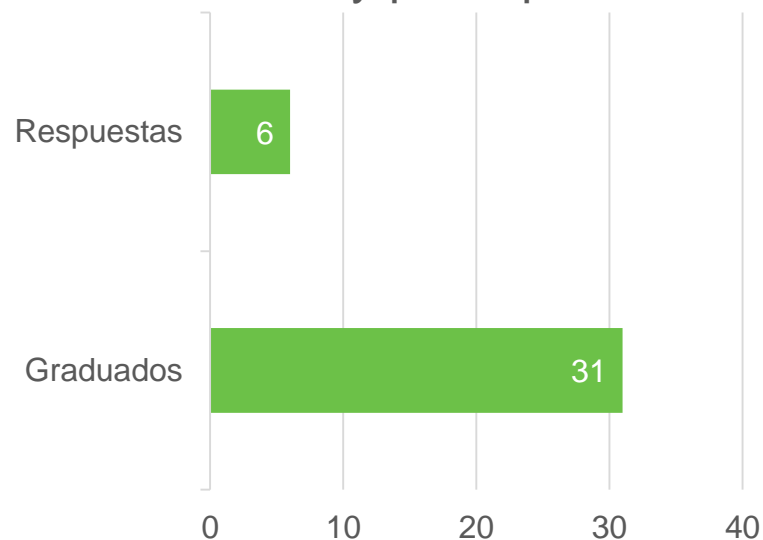

Población y participación

Estudiantes graduados de máster en el curso 2020-2021

TOTAL

	2020-21
Graduados	31
Respuestas	6
% Participación	19,35%

- Han respondido un total de **6** estudiantes que finalizaron sus estudios de doctorado en el curso 2020-21. La participación ha sido de un **20%** aproximadamente del total de graduados de doctorado.

Población y participación

Situació Laboral

Estudiantes encuestados de doctorado, graduados en el curso 2020-21

- El **83,33%** de los graduados en doctorado en el curso 2020-21 en **UIC Barcelona** están trabajando actualmente.