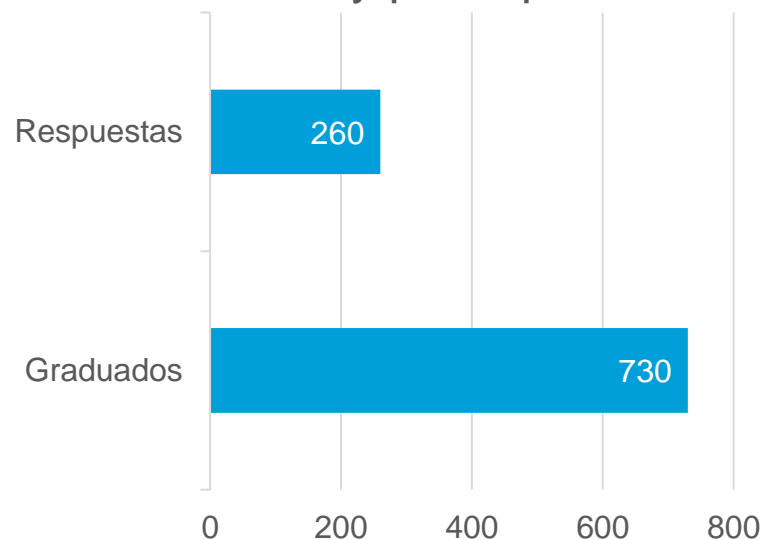

- El **89,83%** de los graduados en el curso 2020-21 en **UIC Barcelona** están trabajando actualmente.

04

SUELDO MEDIO

Análisis de resultados

Sueldo Medio

Estudiantes encuestados, graduados en el curso 2020-21

GRADOS

Resultados de la encuesta a graduados

Curs 2020-21

Población y participación

Estudiantes graduados en el curso 2020-2021

TOTAL

	2020-21
Graduados	730
Respuestas	260
% Participación	35,61%

- Han respondido un total de **260** estudiantes que finalizaron sus estudios de grado en el curso 2020-21. La participación ha sido de un **35%** aproximadamente del total de graduados de grado*.

Población y participación

* Grados (Oficiales y Propios)

Situació Laboral

Estudiantes encuestados, graduados el curso 2020-21

- El **88,84%** de los graduados en grados en el curso 2020-21 en **UIC Barcelona** están trabajando actualmente