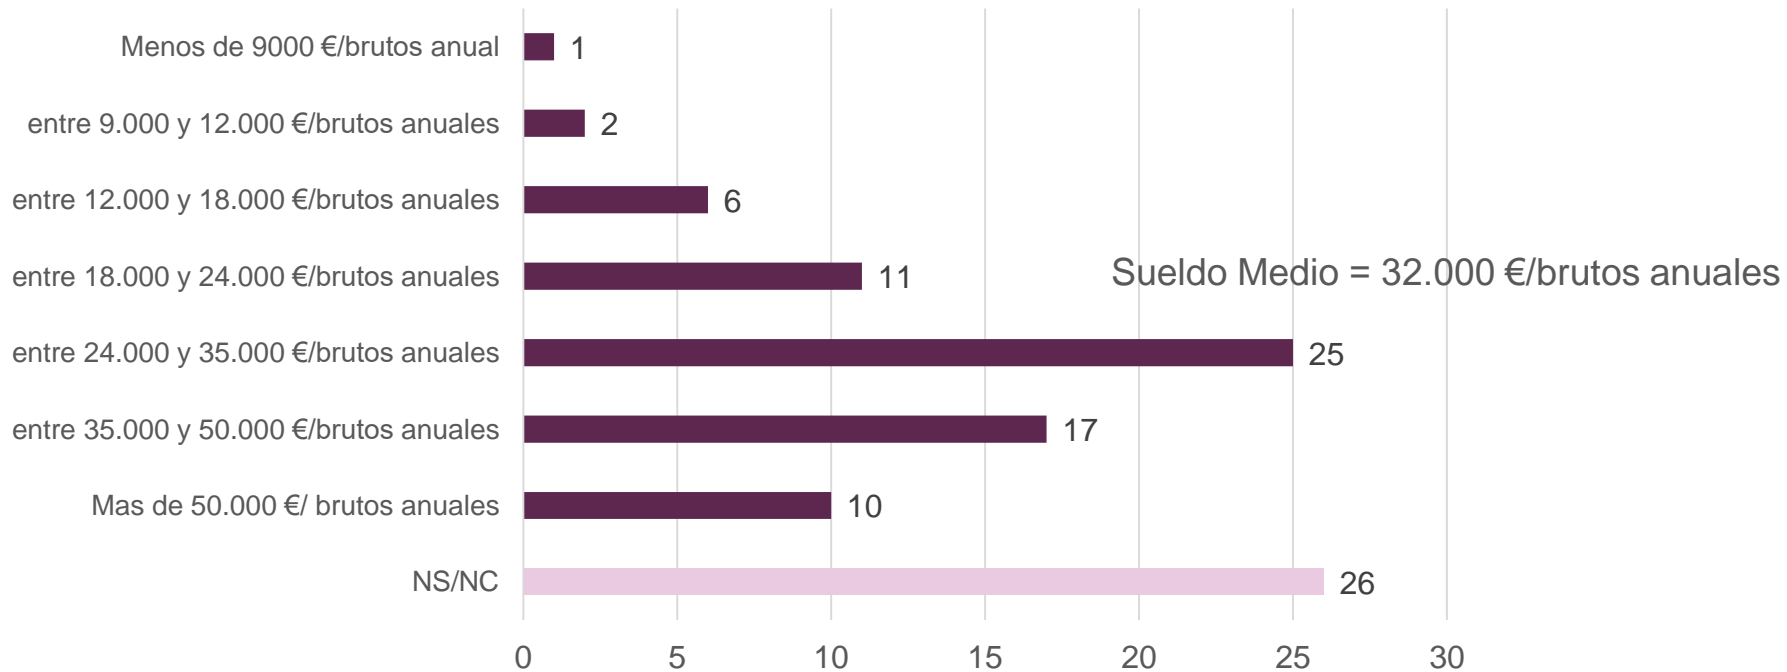

Sueldo Medio

Estudiantes encuestados de másters*, graduados en el curso 2020-21

* Máster (Oficial y Propio)