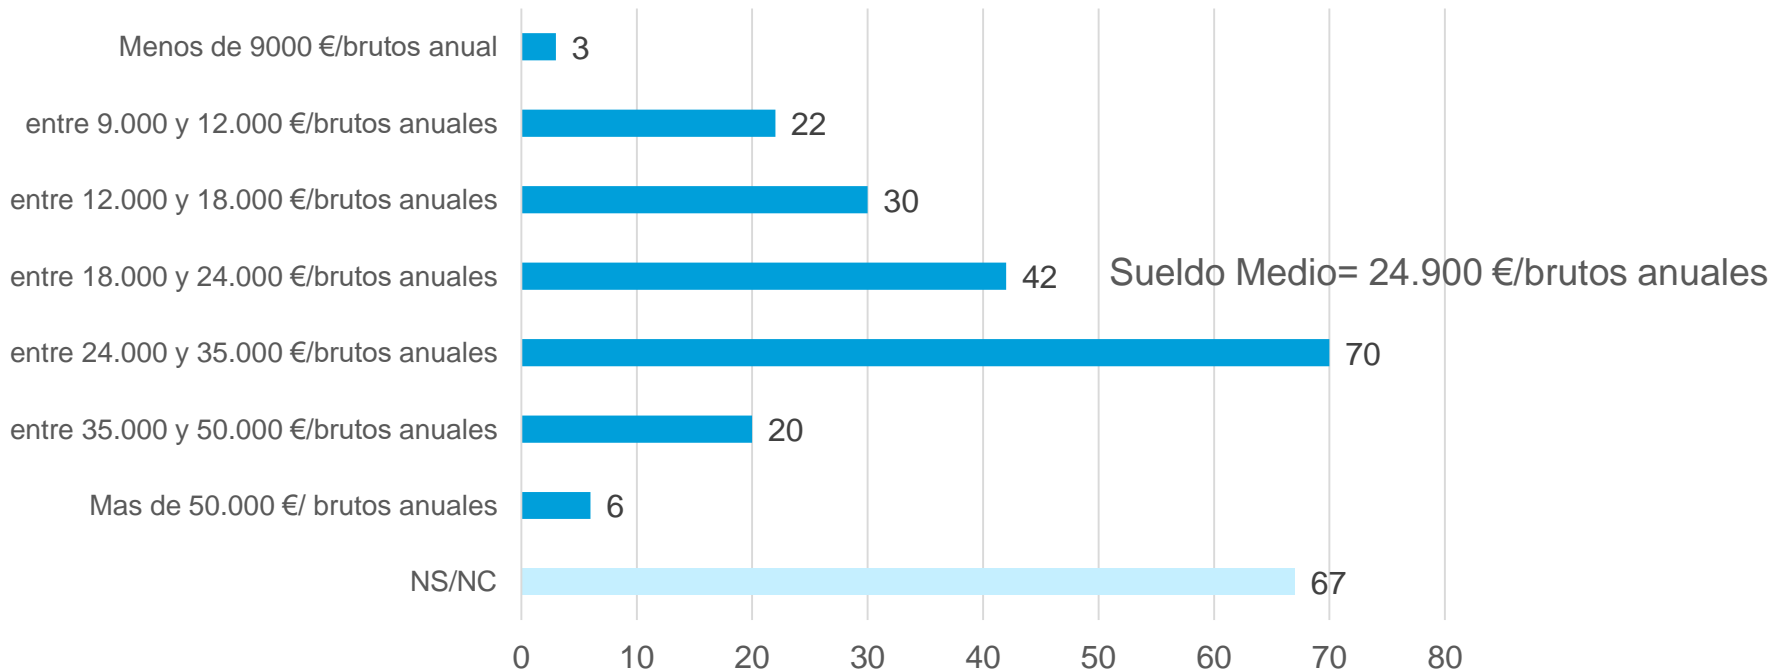

Población y participación

* Grados (Oficiales y Propios)

Situació Laboral

Estudiantes encuestados, graduados el curso 2020-21

- El **88,84%** de los graduados en grados en el curso 2020-21 en **UIC Barcelona** están trabajando actualmente

Sueldo Medio

Estudiantes encuestados, graduados el curso 2020-21

MÁSTERS (OFICIALES Y PROPIOS)

Resultados de la encuesta en graduados de Másteres

Curso 2020-21

Población y participación

Estudiantes graduados de máster en el curso 2020-2021