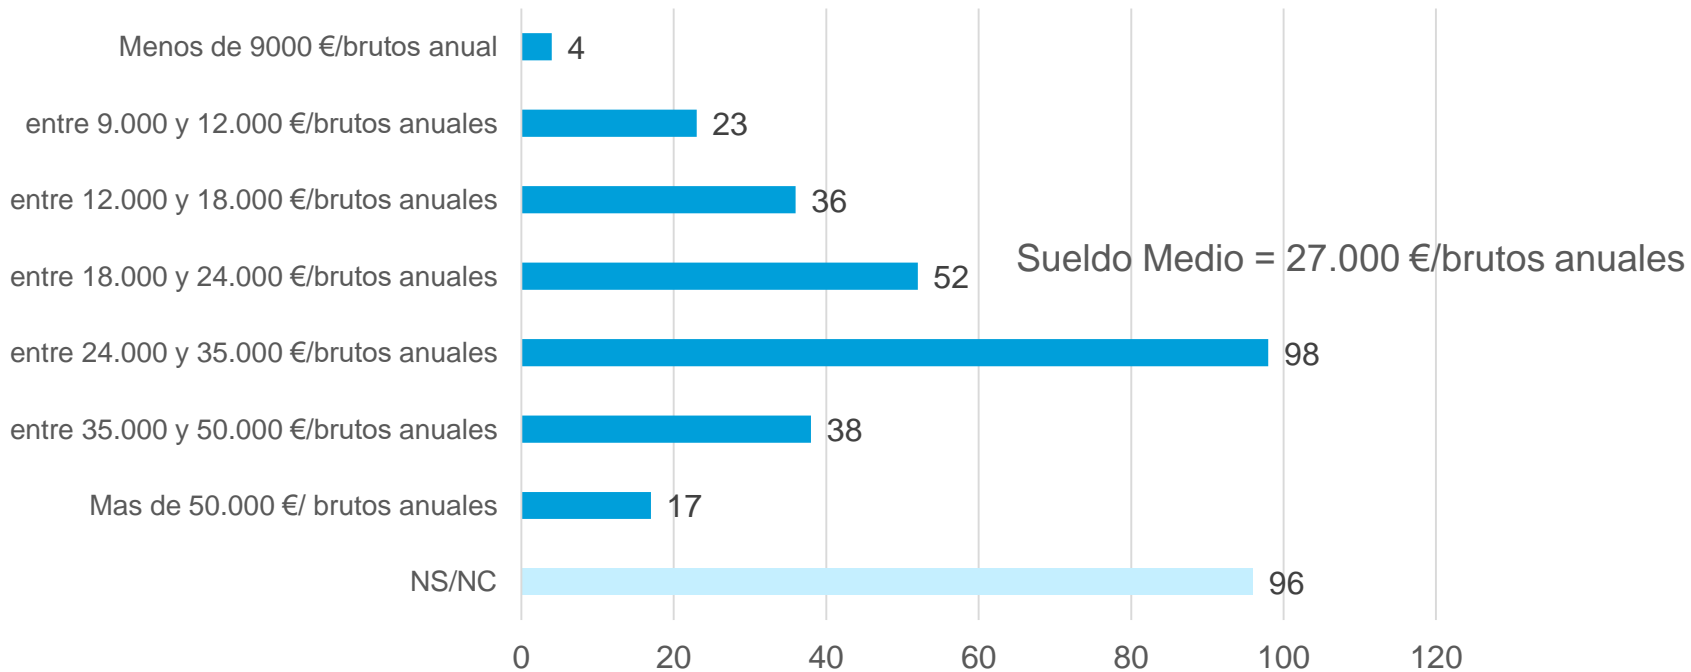

Género

Edad

Nacionalidad

03

SITUACIÓN LABORAL

Análisis de resultados

Situación Laboral

Estudiantes encuestados, graduados en el curso 2020-21

- El **89,83%** de los graduados en el curso 2020-21 en **UIC Barcelona** están trabajando actualmente.

04

SUELDO MEDIO

Análisis de resultados

Sueldo Medio

Estudiantes encuestados, graduados en el curso 2020-21

GRADOS

Resultados de la encuesta a graduados

Curs 2020-21

Población y participación

Estudiantes graduados en el curso 2020-2021

TOTAL

	2020-21
Graduados	730
Respuestas	260
% Participación	35,61%

- Han respondido un total de **260** estudiantes que finalizaron sus estudios de grado en el curso 2020-21. La participación ha sido de un **35%** aproximadamente del total de graduados de grado*.