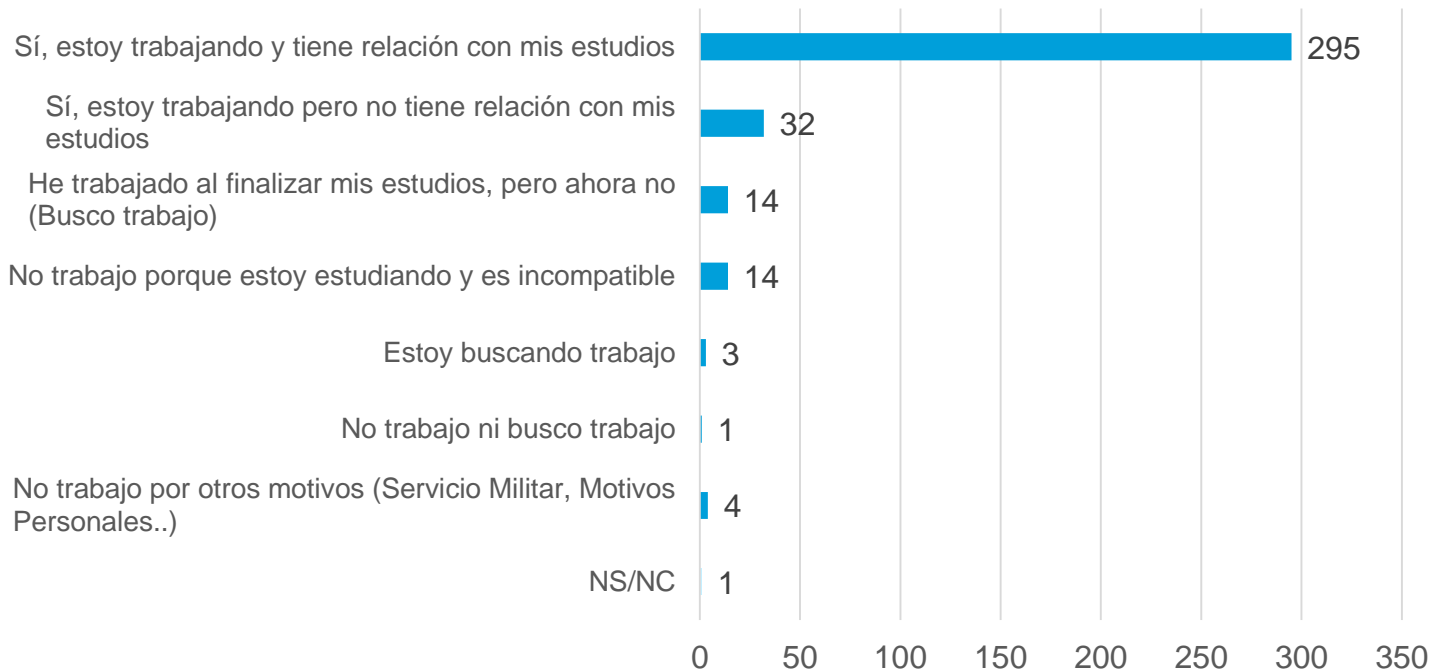

Género

Edad

Nacionalidad

03

SITUACIÓN LABORAL

Análisis de resultados

Situación Laboral

Estudiantes encuestados, graduados en el curso 2020-21