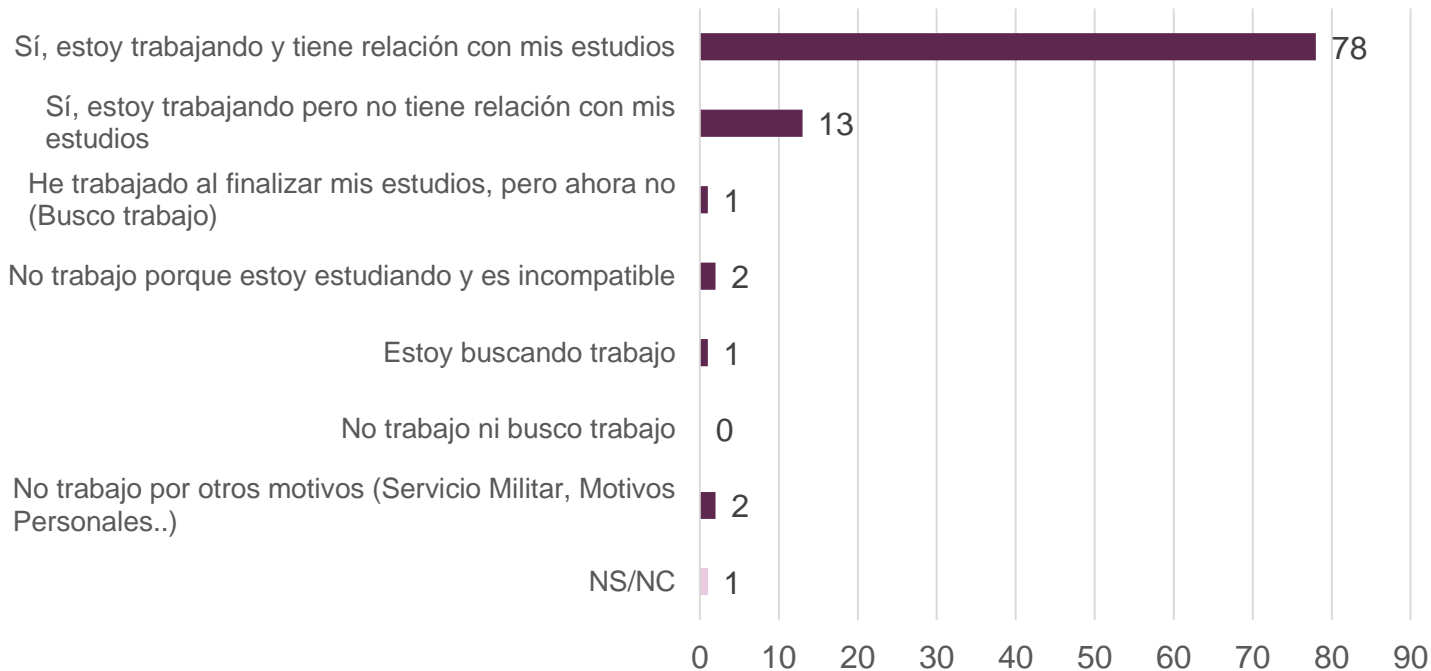

Situación Laboral

Estudiantes encuestados de másters*, graduados en el curso 2020-21

- El **92,86%** de los graduados en másters en el curso 2020-21 en **UIC Barcelona** están trabajando actualmente.

* Máster (Oficial y Propio)