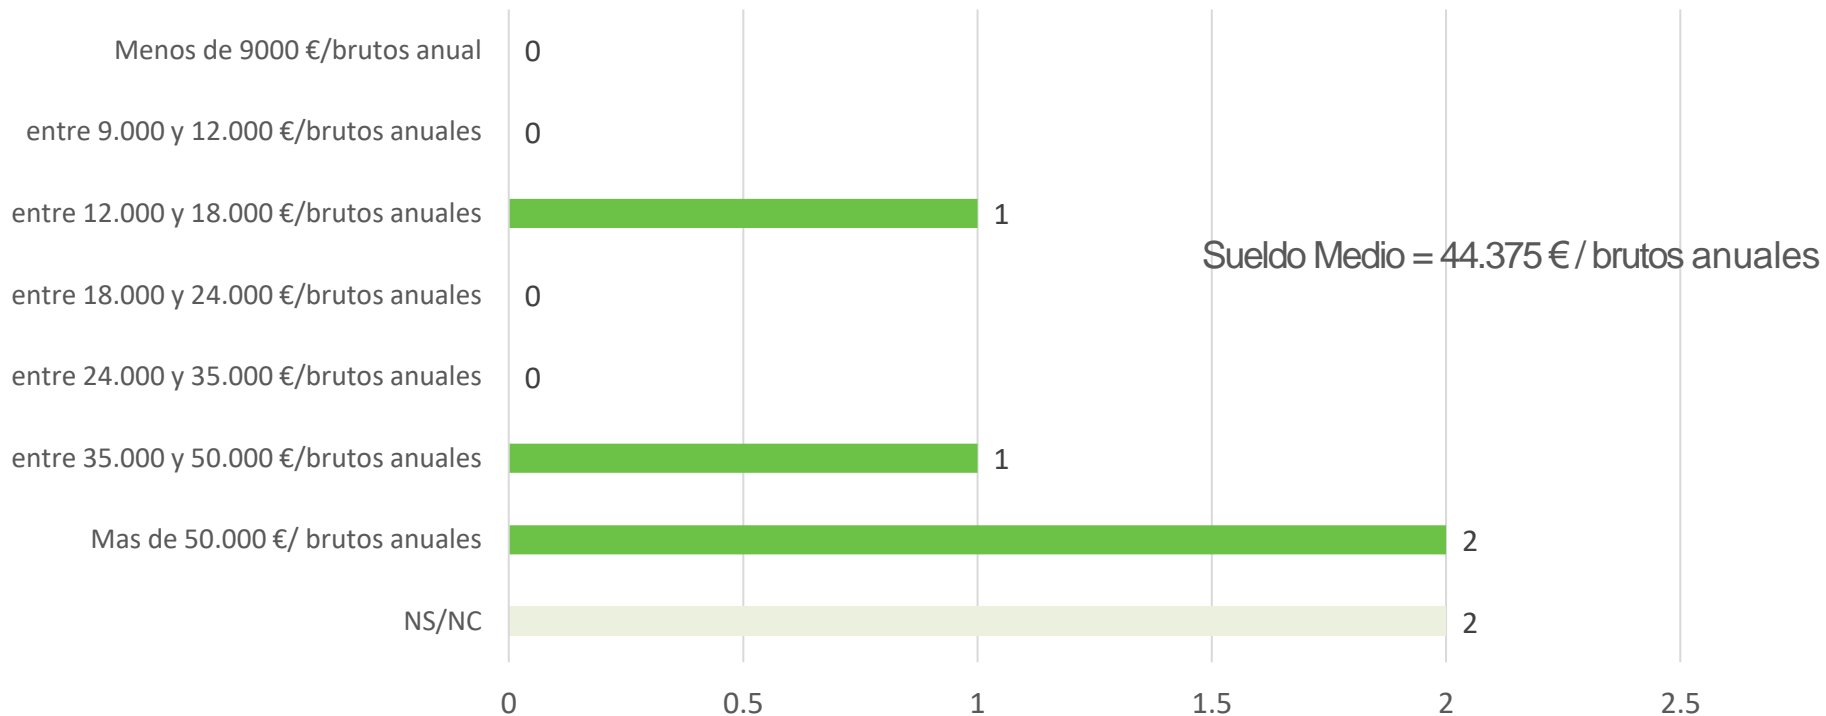

Población y participación

Situación laboral

Estudiantes encuestados de doctorado, graduados en el curso 2020-2021

- El **83,33 %** de los graduados de doctorado en el curso 2022-2023 en **UIC Barcelona** están trabajando actualmente.

Sueldo medio

Estudiantes encuestados de doctorado, graduados en el curso 2022-2023

DRIVING
VALUES
FORWARD.

uic.cat

@uicbarcelona

@UICbarcelona

@UICbarcelona

UIC Barcelona