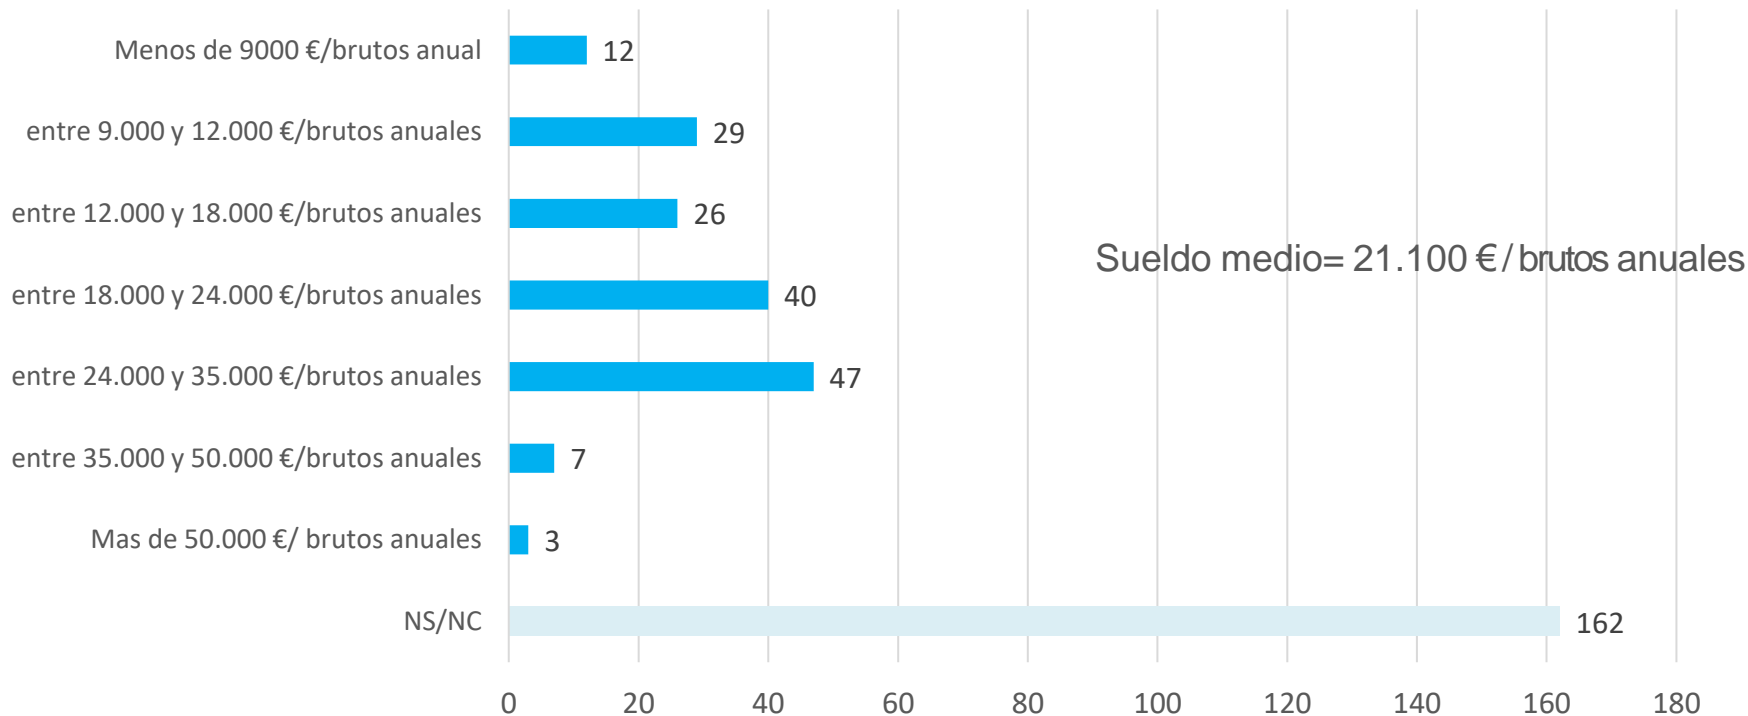

TOTAL

	2022-2023
Graduados	843
Respuestas	326
% Participación	38,67%

- Han respondido un total de **326** estudiantes que finalizaron sus estudios de grado en el curso 2022-2023. La participación ha sido de un **38.67 %** aproximadamente del total de graduados de grado*.

Población y participación

* Grados (oficiales y propios)

Situación laboral

Estudiantes encuestados, graduados en el curso 2020-2021

- El **63.19 %** de los graduados de grados en el curso 2022-2023 en **UIC Barcelona** están trabajando actualmente

Sueldo medio

Estudiantes encuestados, graduados en el curso 2022-2023

* Grados (oficiales y propios)

MÁSTERES (OFICIALES Y PROPIOS)

Resultados de la encuesta en graduados de másteres

Curso 2022-2023

Población y participación