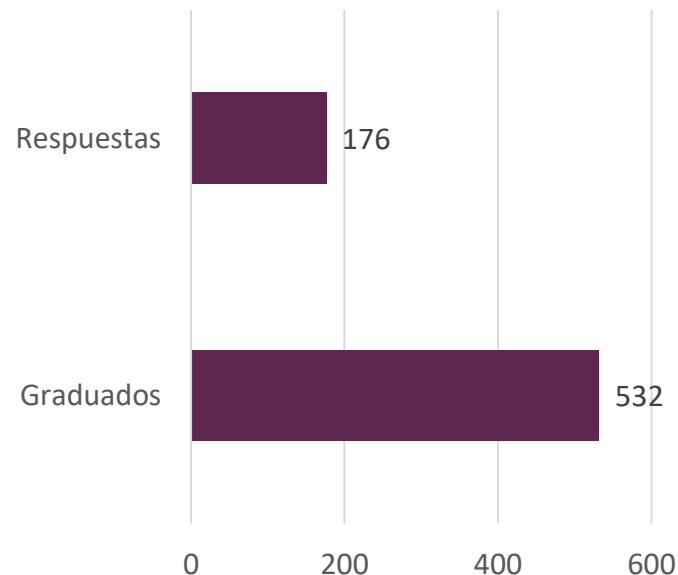

Población y participación

Estudiantes graduados de máster en el curso 2020-2021

TOTAL

	2022-2023
Graduados	532
Respuestas	176
% Participación	33.08%

- Han respondido un total de **176** estudiantes que finalizaron sus estudios de máster en el curso 2022-2023. La participación ha sido de un **33 %** aproximadamente del total de graduados de máster*.

Población y participación

* Máster (oficial y propio)