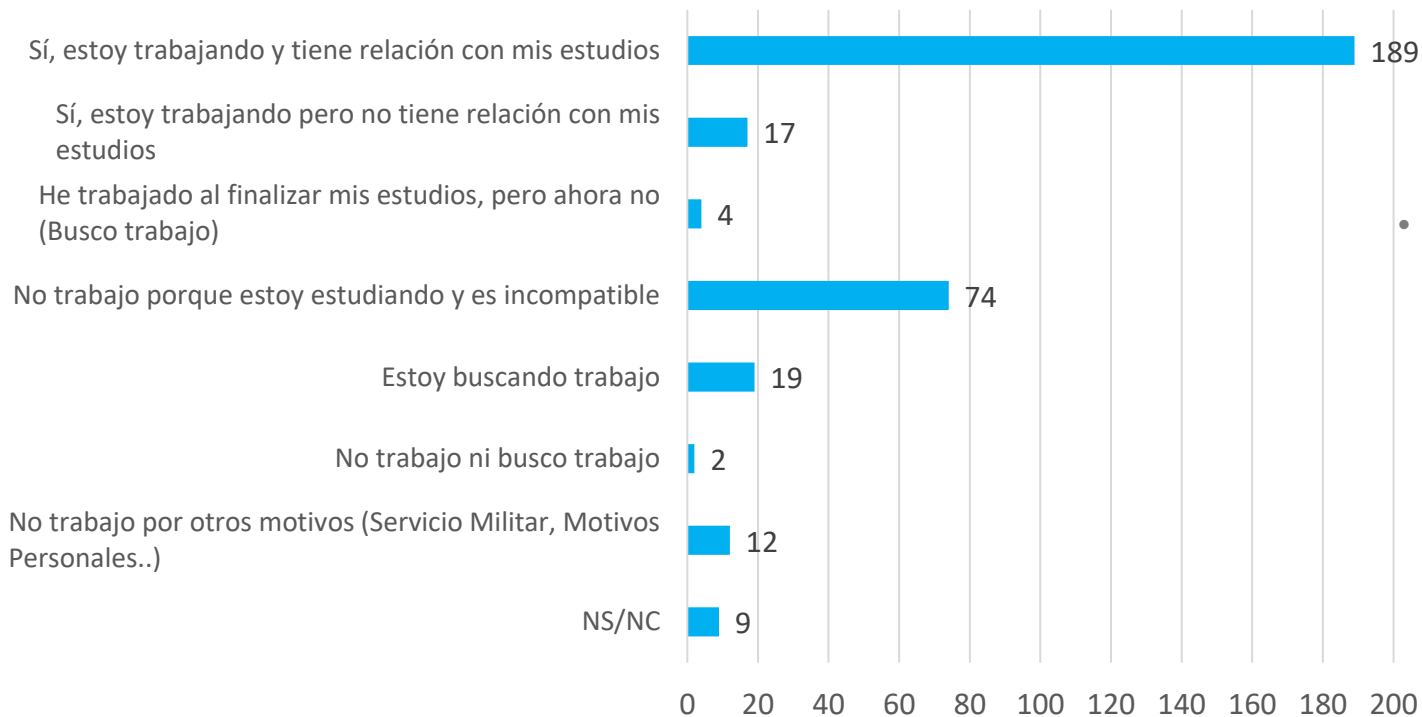

Población y participación

* Grados (oficiales y propios)

Situación laboral

Estudiantes encuestados, graduados en el curso 2020-2021

- El **63.19 %** de los graduados de grados en el curso 2022-2023 en **UIC Barcelona** están trabajando actualmente

Sueldo medio

Estudiantes encuestados, graduados en el curso 2022-2023

* Grados (oficiales y propios)

MÁSTERES (OFICIALES Y PROPIOS)

Resultados de la encuesta en graduados de másteres

Curso 2022-2023

Población y participación