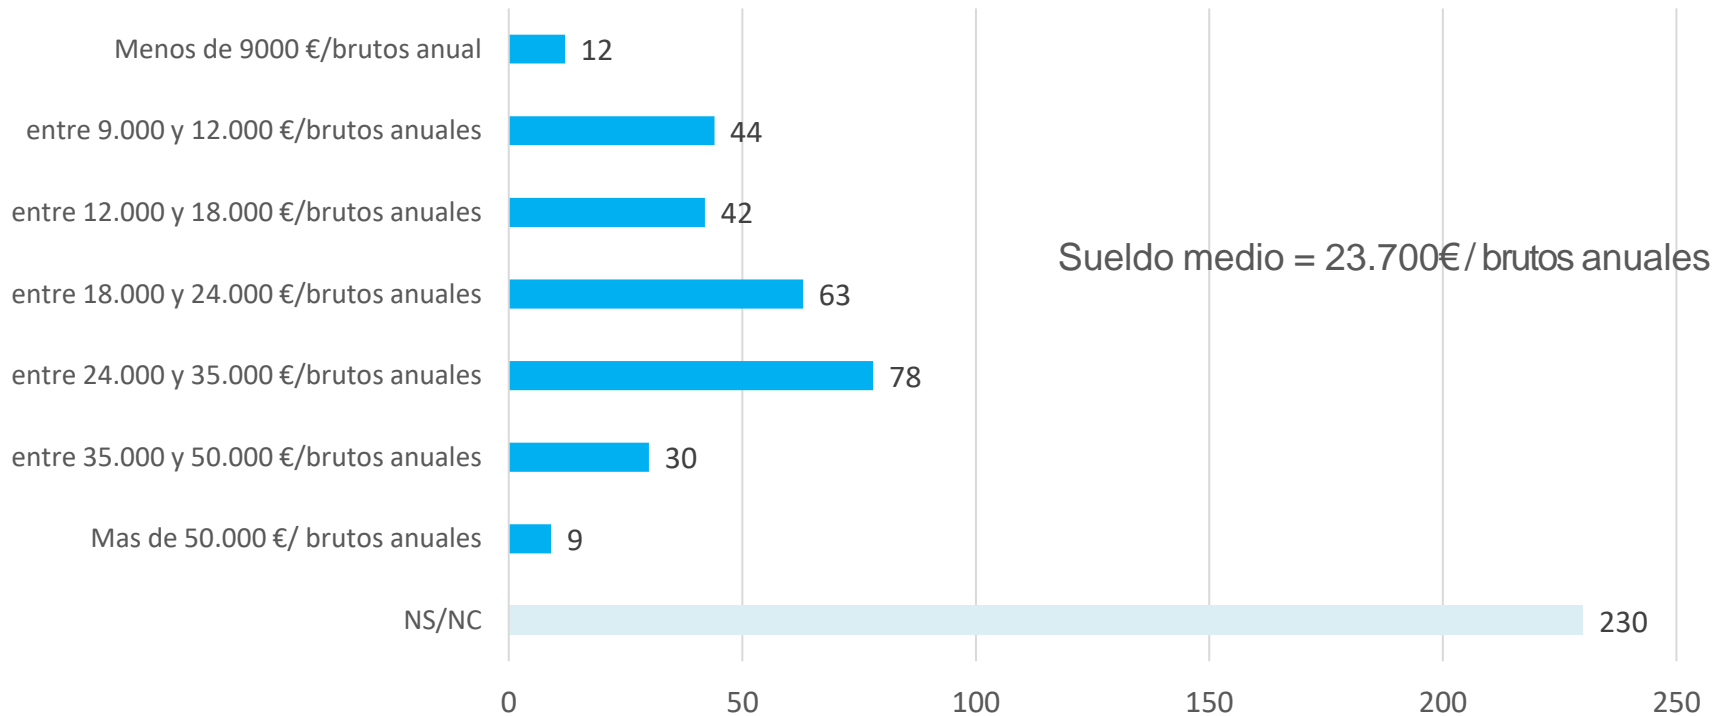

Género

Edad

Nacionalidad

03

SITUACIÓN LABORAL

Análisis de resultados

Situación laboral

Estudiantes encuestados, graduados en el curso 2022-2023

- El **69.48 %** de los graduados en el curso 2022-2023 en **UIC Barcelona** están trabajando actualmente.

04

SUELDO MEDIO

Análisis de resultados

Sueldo medio

Estudiantes encuestados, graduados en el curso 2022-2023

* Grados (oficiales y propios), posgrados (másteres oficiales, másteres propios y doctorados)

GRADOS

Resultados de la encuesta a graduados

Curso 2022-2023

Población y participación

Estudiantes graduados en el curso 2020-2021