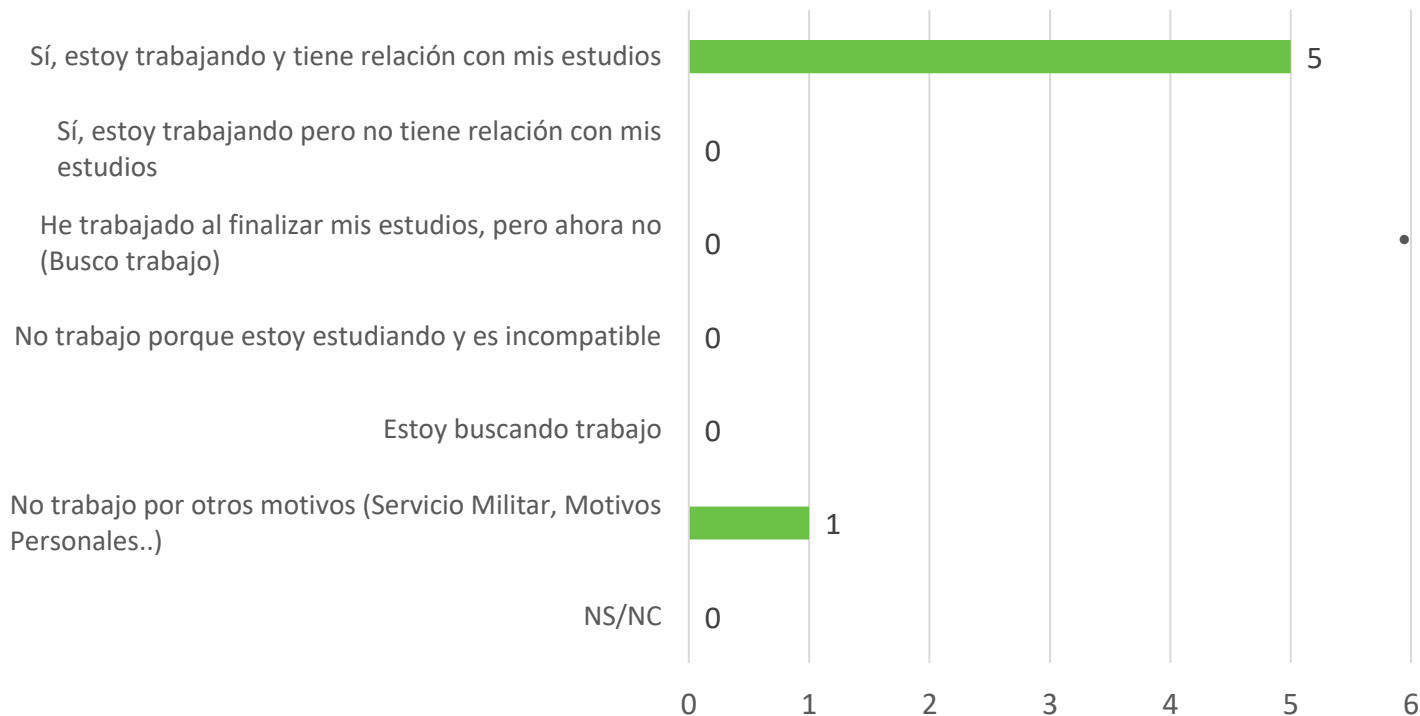

Situación laboral

Estudiantes encuestados de doctorado, graduados en el curso 2020-2021

- El **83,33 %** de los graduados de doctorado en el curso 2022-2023 en **UIC Barcelona** están trabajando actualmente.