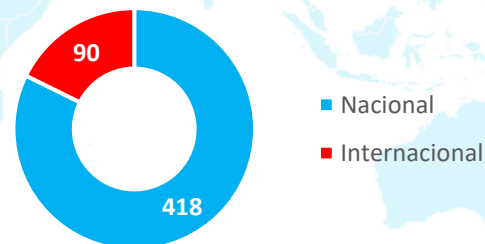

Nacionalidad