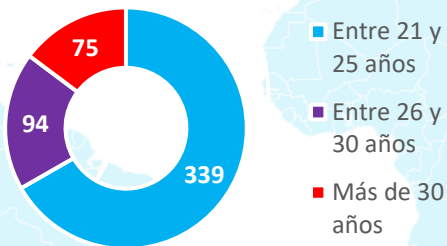

Curso 2022-2023

Población y participación

Estudiantes graduados en el curso 2022-2023

TOTAL

	2022-23
Graduados	1409
Respuestas	508
% Participación	36.05%

- Han respondido un total de **508** estudiantes que finalizaron sus estudios en el curso 2022-2023. La participación ha sido de un **36 %** aproximadamente del total de graduados de grado y posgrado*.

Población y participación

* Grados (oficiales y propios), posgrados (másteres oficiales, másteres propios y doctorados)

02

DEMOGRAFÍA

Género, edad y nacionalidad

Demografía

Estudiantes encuestados, graduados en el curso 2022-2023

Género

Edad

Nacionalidad

03

SITUACIÓN LABORAL

Análisis de resultados

Situación laboral

Estudiantes encuestados, graduados en el curso 2022-2023