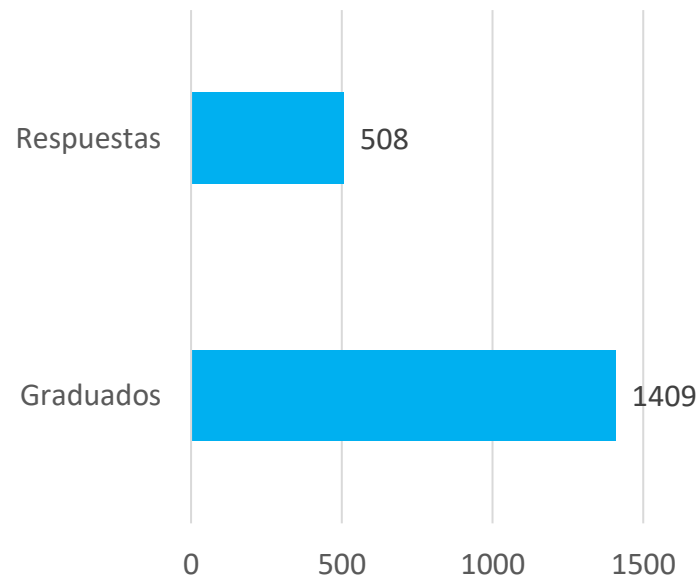

Curso 2022-2023

Población y participación

Estudiantes graduados en el curso 2022-2023

TOTAL

	2022-23
Graduados	1409
Respuestas	508
% Participación	36.05%

- Han respondido un total de **508** estudiantes que finalizaron sus estudios en el curso 2022-2023. La participación ha sido de un **36 %** aproximadamente del total de graduados de grado y posgrado*.

Población y participación

* Grados (oficiales y propios), posgrados (másteres oficiales, másteres propios y doctorados)

02

DEMOGRAFÍA

Género, edad y nacionalidad

Demografía

Estudiantes encuestados, graduados en el curso 2022-2023