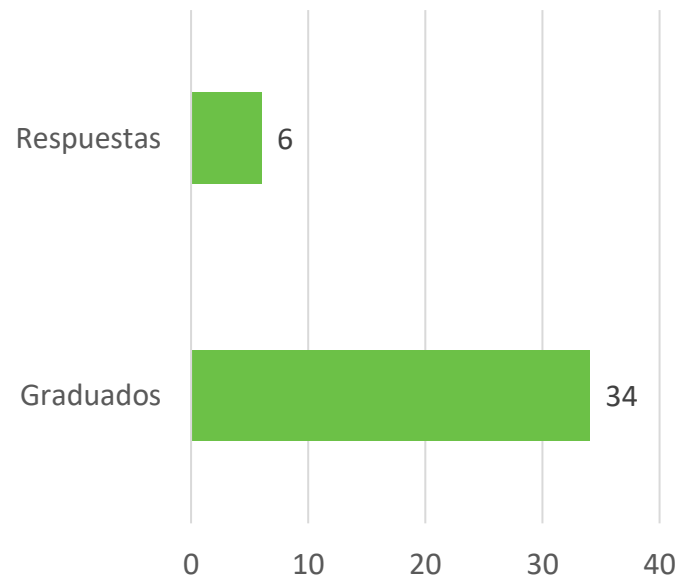

* Máster (oficial y propio)

Sueldo medio

Estudiantes encuestados de másteres*, graduados en el curso 2022-2023

* Máster (oficial y propio)

DOCTORADOS

Resultados de la encuesta a graduados de Doctorado

Curso 2022-2023

Población y participación

Estudiantes graduados de máster en el curso 2022-2023

TOTAL

	2022-2023
Graduados	34
Respuestas	6
% Participación	17,64 %

- Han respondido un total de **6** estudiantes que finalizaron sus estudios de doctorado en el curso 2022-2023. La participación ha sido de un **18%** aproximadamente del total de graduados de doctorado.

Población y participación

Situación laboral

Estudiantes encuestados de doctorado, graduados en el curso 2020-2021

- El **83,33 %** de los graduados de doctorado en el curso 2022-2023 en **UIC Barcelona** están trabajando actualmente.