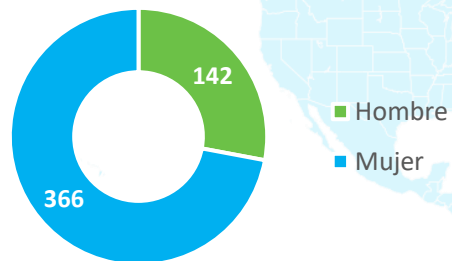

Curso 2022-2023

Población y participación

Estudiantes graduados en el curso 2022-2023

TOTAL

	2022-23
Graduados	1409
Respuestas	508
% Participación	36.05%

- Han respondido un total de **508** estudiantes que finalizaron sus estudios en el curso 2022-2023. La participación ha sido de un **36 %** aproximadamente del total de graduados de grado y posgrado*.

Población y participación

* Grados (oficiales y propios), posgrados (másteres oficiales, másteres propios y doctorados)

02

DEMOGRAFÍA

Género, edad y nacionalidad

Demografía

Estudiantes encuestados, graduados en el curso 2022-2023

Género

Edad

Nacionalidad

03

SITUACIÓN LABORAL

Análisis de resultados

Situación laboral

Estudiantes encuestados, graduados en el curso 2022-2023