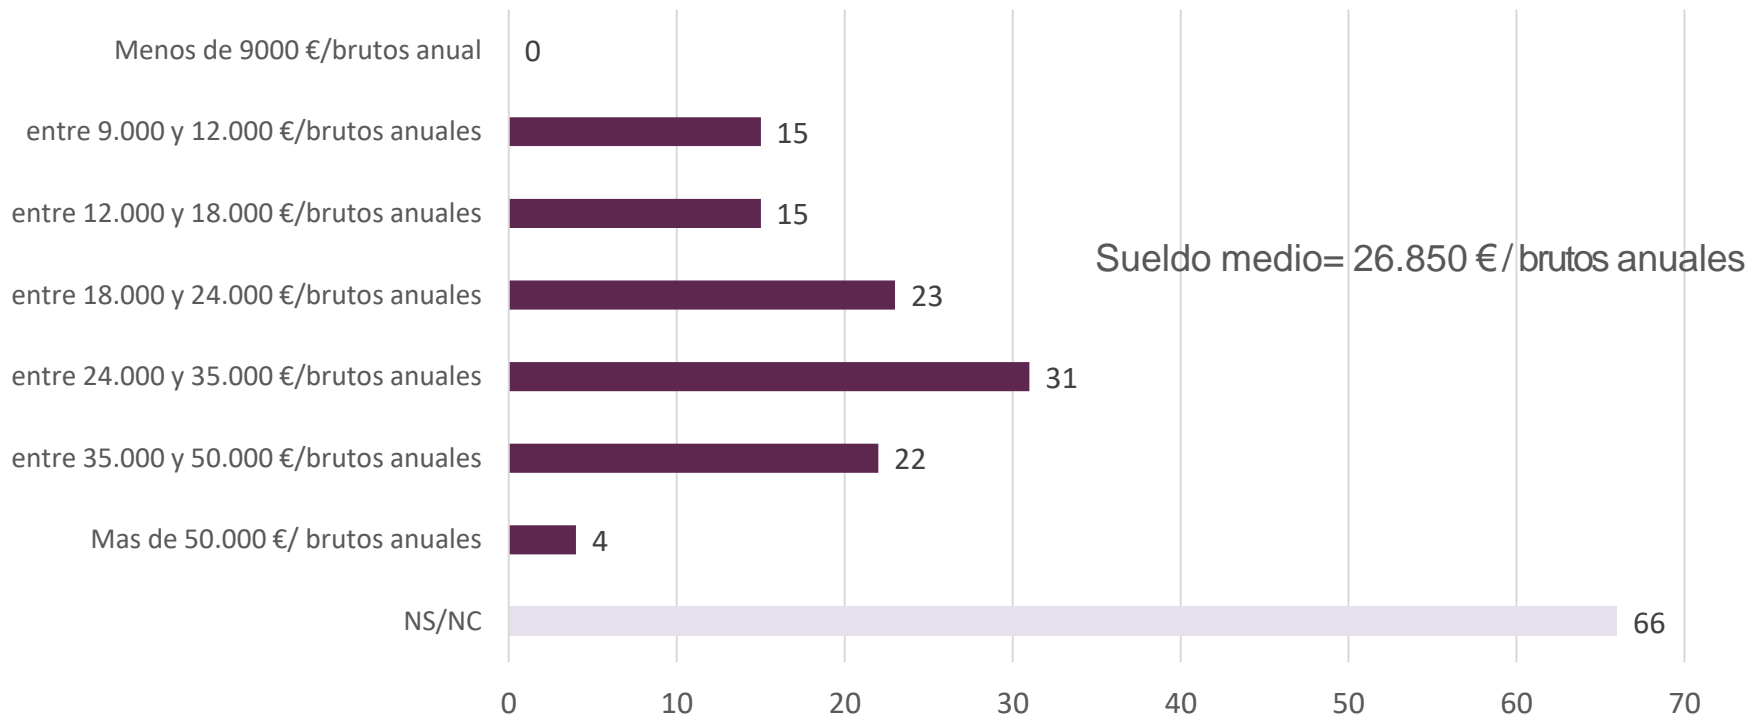

Estudiantes graduados de máster en el curso 2020-2021

TOTAL

	2022-2023
Graduados	532
Respuestas	176
% Participación	33.08%

- Han respondido un total de **176** estudiantes que finalizaron sus estudios de máster en el curso 2022-2023. La participación ha sido de un **33 %** aproximadamente del total de graduados de máster*.

Población y participación

* Máster (oficial y propio)

Situación laboral

Estudiantes encuestados de másteres*, graduados en el curso 2022-2023

- El **80,68 %** de los graduados en másteres en el curso 2022-2023 en **UIC Barcelona** están trabajando actualmente.

* Máster (oficial y propio)

Sueldo medio

Estudiantes encuestados de másteres*, graduados en el curso 2022-2023

* Máster (oficial y propio)

DOCTORADOS

Resultados de la encuesta a graduados de Doctorado

Curso 2022-2023