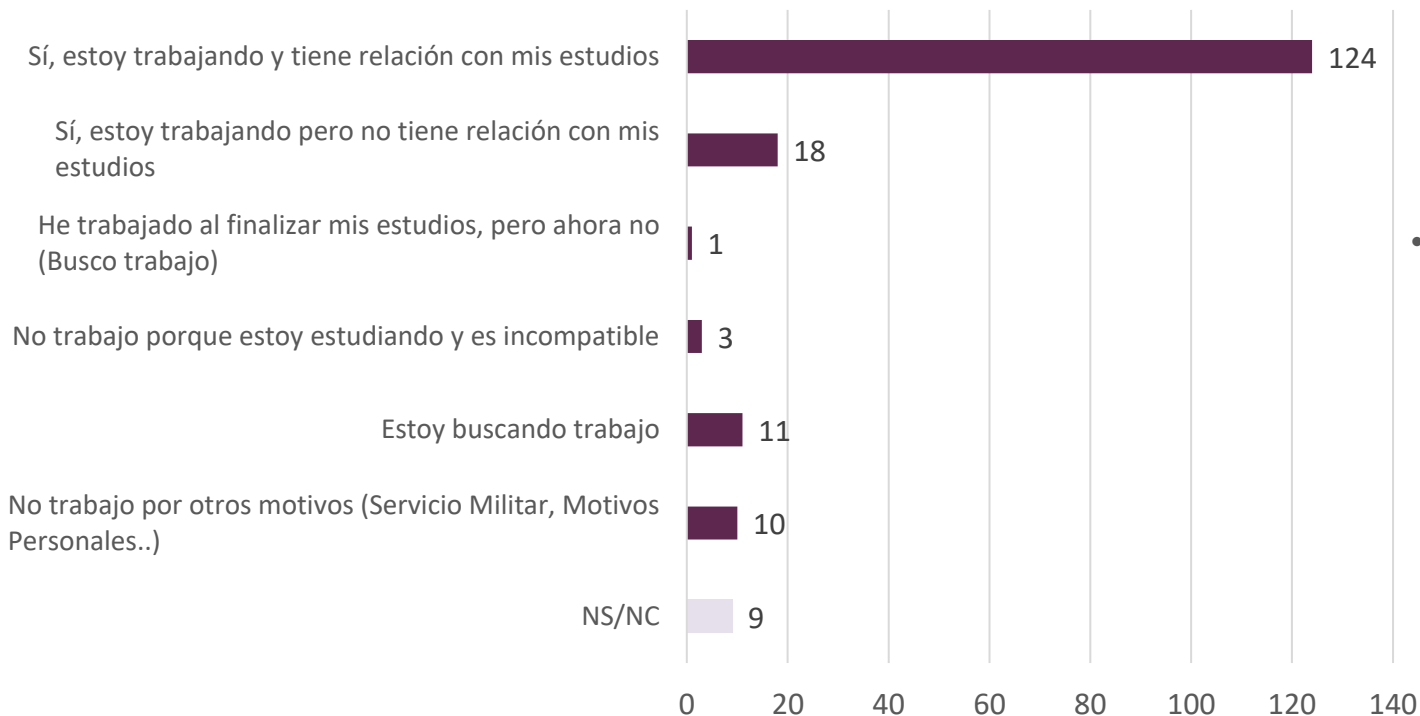

Población y participación

* Máster (oficial y propio)

Situación laboral

Estudiantes encuestados de másteres*, graduados en el curso 2022-2023

- El **80,68 %** de los graduados en másteres en el curso 2022-2023 en **UIC Barcelona** están trabajando actualmente.