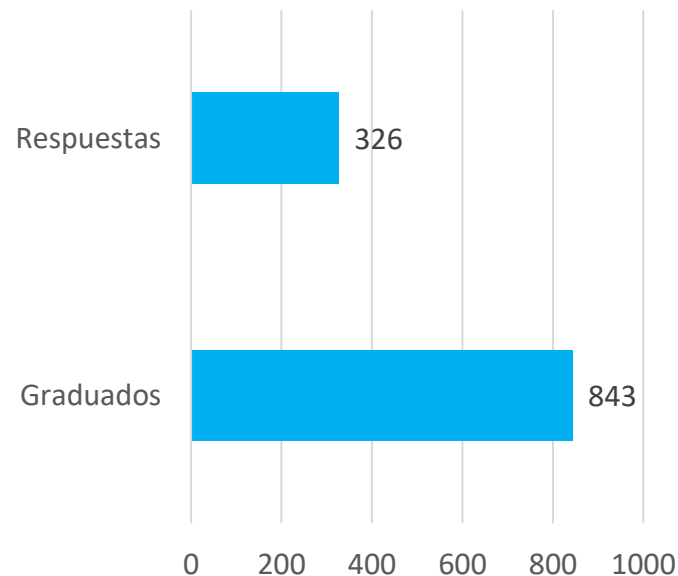

Población y participación

Estudiantes graduados en el curso 2020-2021

TOTAL

	2022-2023
Graduados	843
Respuestas	326
% Participación	38,67%

- Han respondido un total de **326** estudiantes que finalizaron sus estudios de grado en el curso 2022-2023. La participación ha sido de un **38.67 %** aproximadamente del total de graduados de grado*.

Población y participación

* Grados (oficiales y propios)